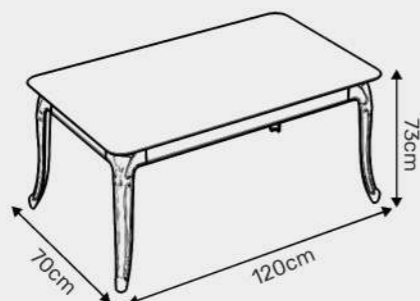

Floria - PC Table