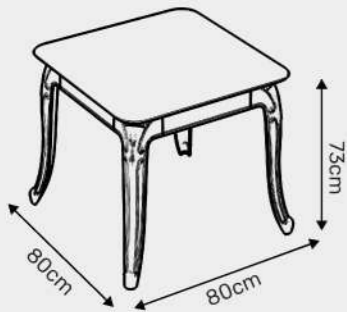

Floria - PC Table Clear  
CLEAR TRANSPARENT  
80 x 80 cm

Floria - PC Table Clear  
AMBER TRANSPARENT  
80 x 80 cm

Floria - PC Table  
WHITE  
70 x 120 cm

Floria - PC Table  
BLACK  
80 x 140 cm

Floria - PC Table