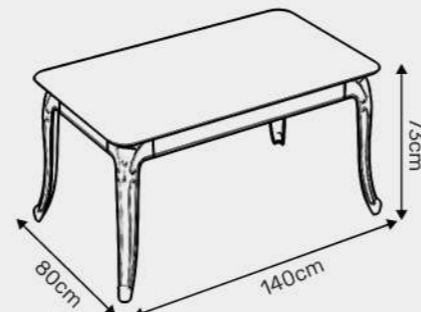

Floria - PC Table