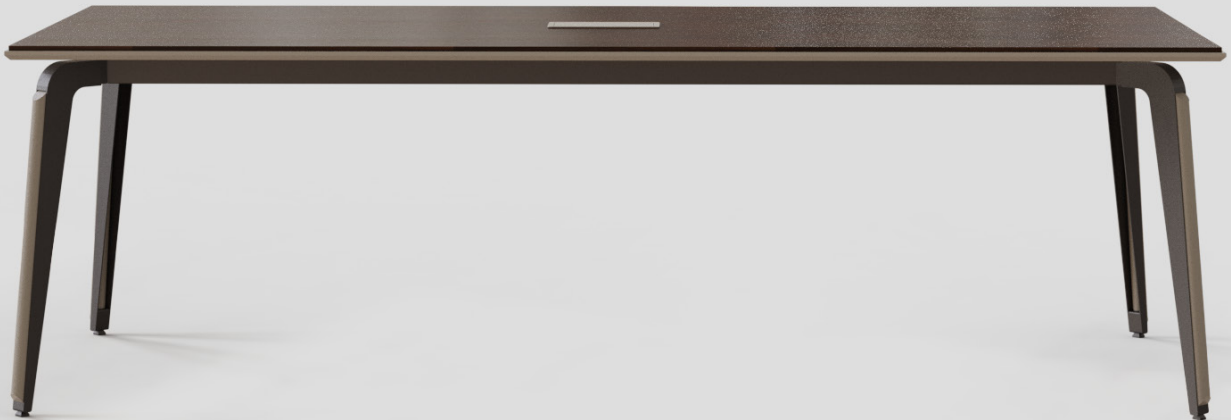

EVOLVE

Toplantı Masası

Evolve **Toplantı Masası**

L 240 cm / **W** 100 cm / **H** 75 cm