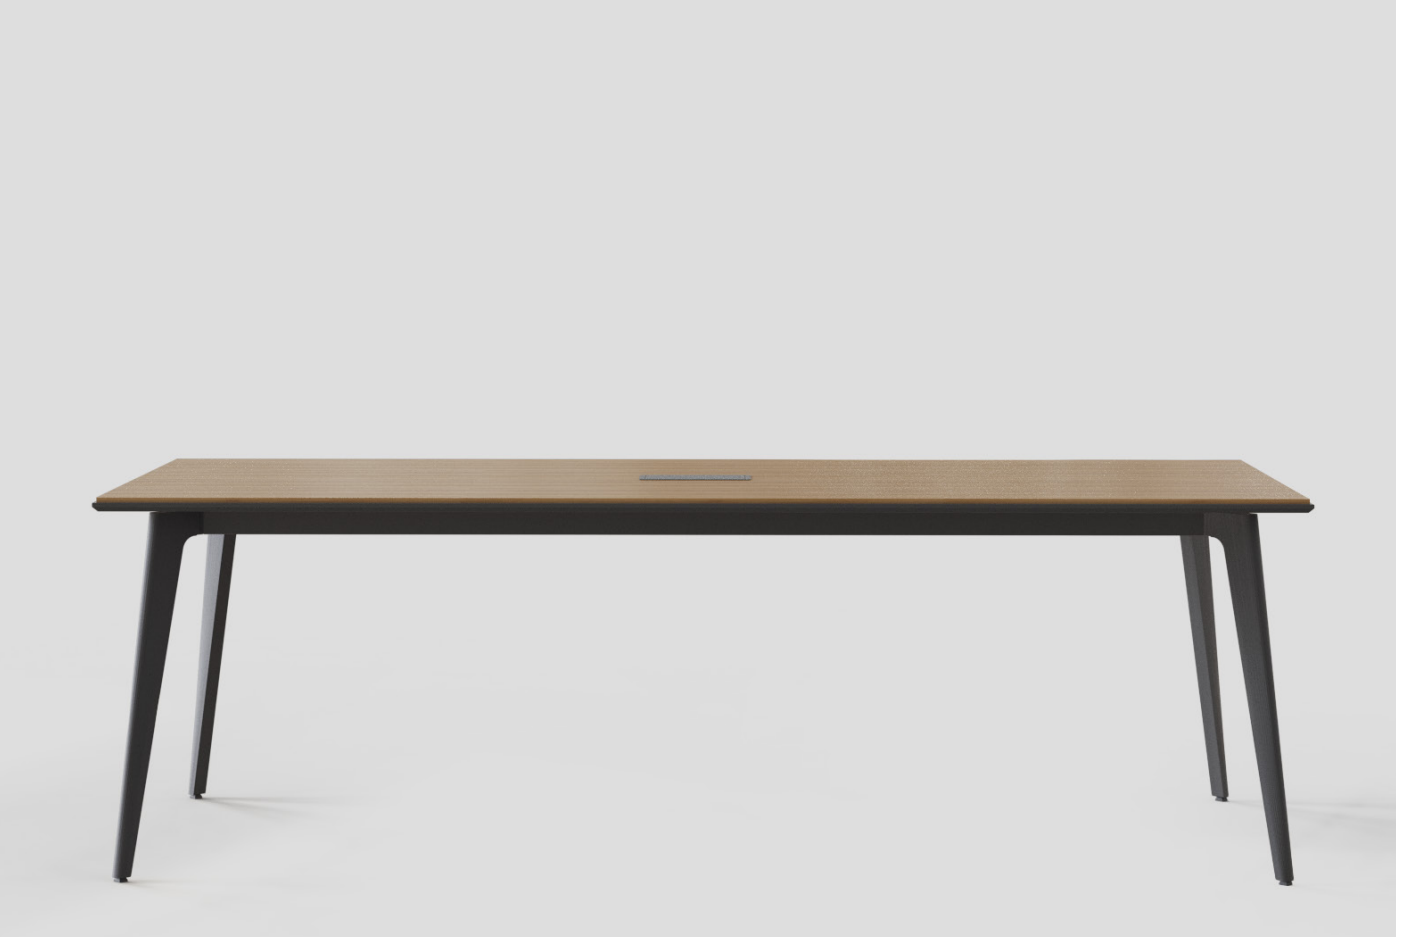

L 280 cm / **W** 140 cm / **H** 75 cm

Raft Workstation

L 420 cm / **W** 140 cm / **H** 75 cm

RAFT

Toplantı Masası

Raft **Toplantı Masası**

L 240 cm / **W** 100 cm / **H** 75 cm

ZELDA

Ara Yönetici Takımı

“Zelda'nın tasarımında, bir ürünün ne kadar şık olduğuyla birlikte, aynı zamanda ofis ortamına nasıl uyum sağladığı ve zarafetin nasıl vurgulandığı ön planda tutulmuştur. Zelda, ofislerinize zarafet ve şıklık katmak için ideal bir tercihtir.”