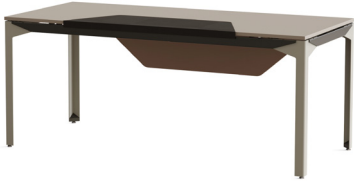

Zelda Masa

L 180 cm/ W 80 cm / H 75 cm