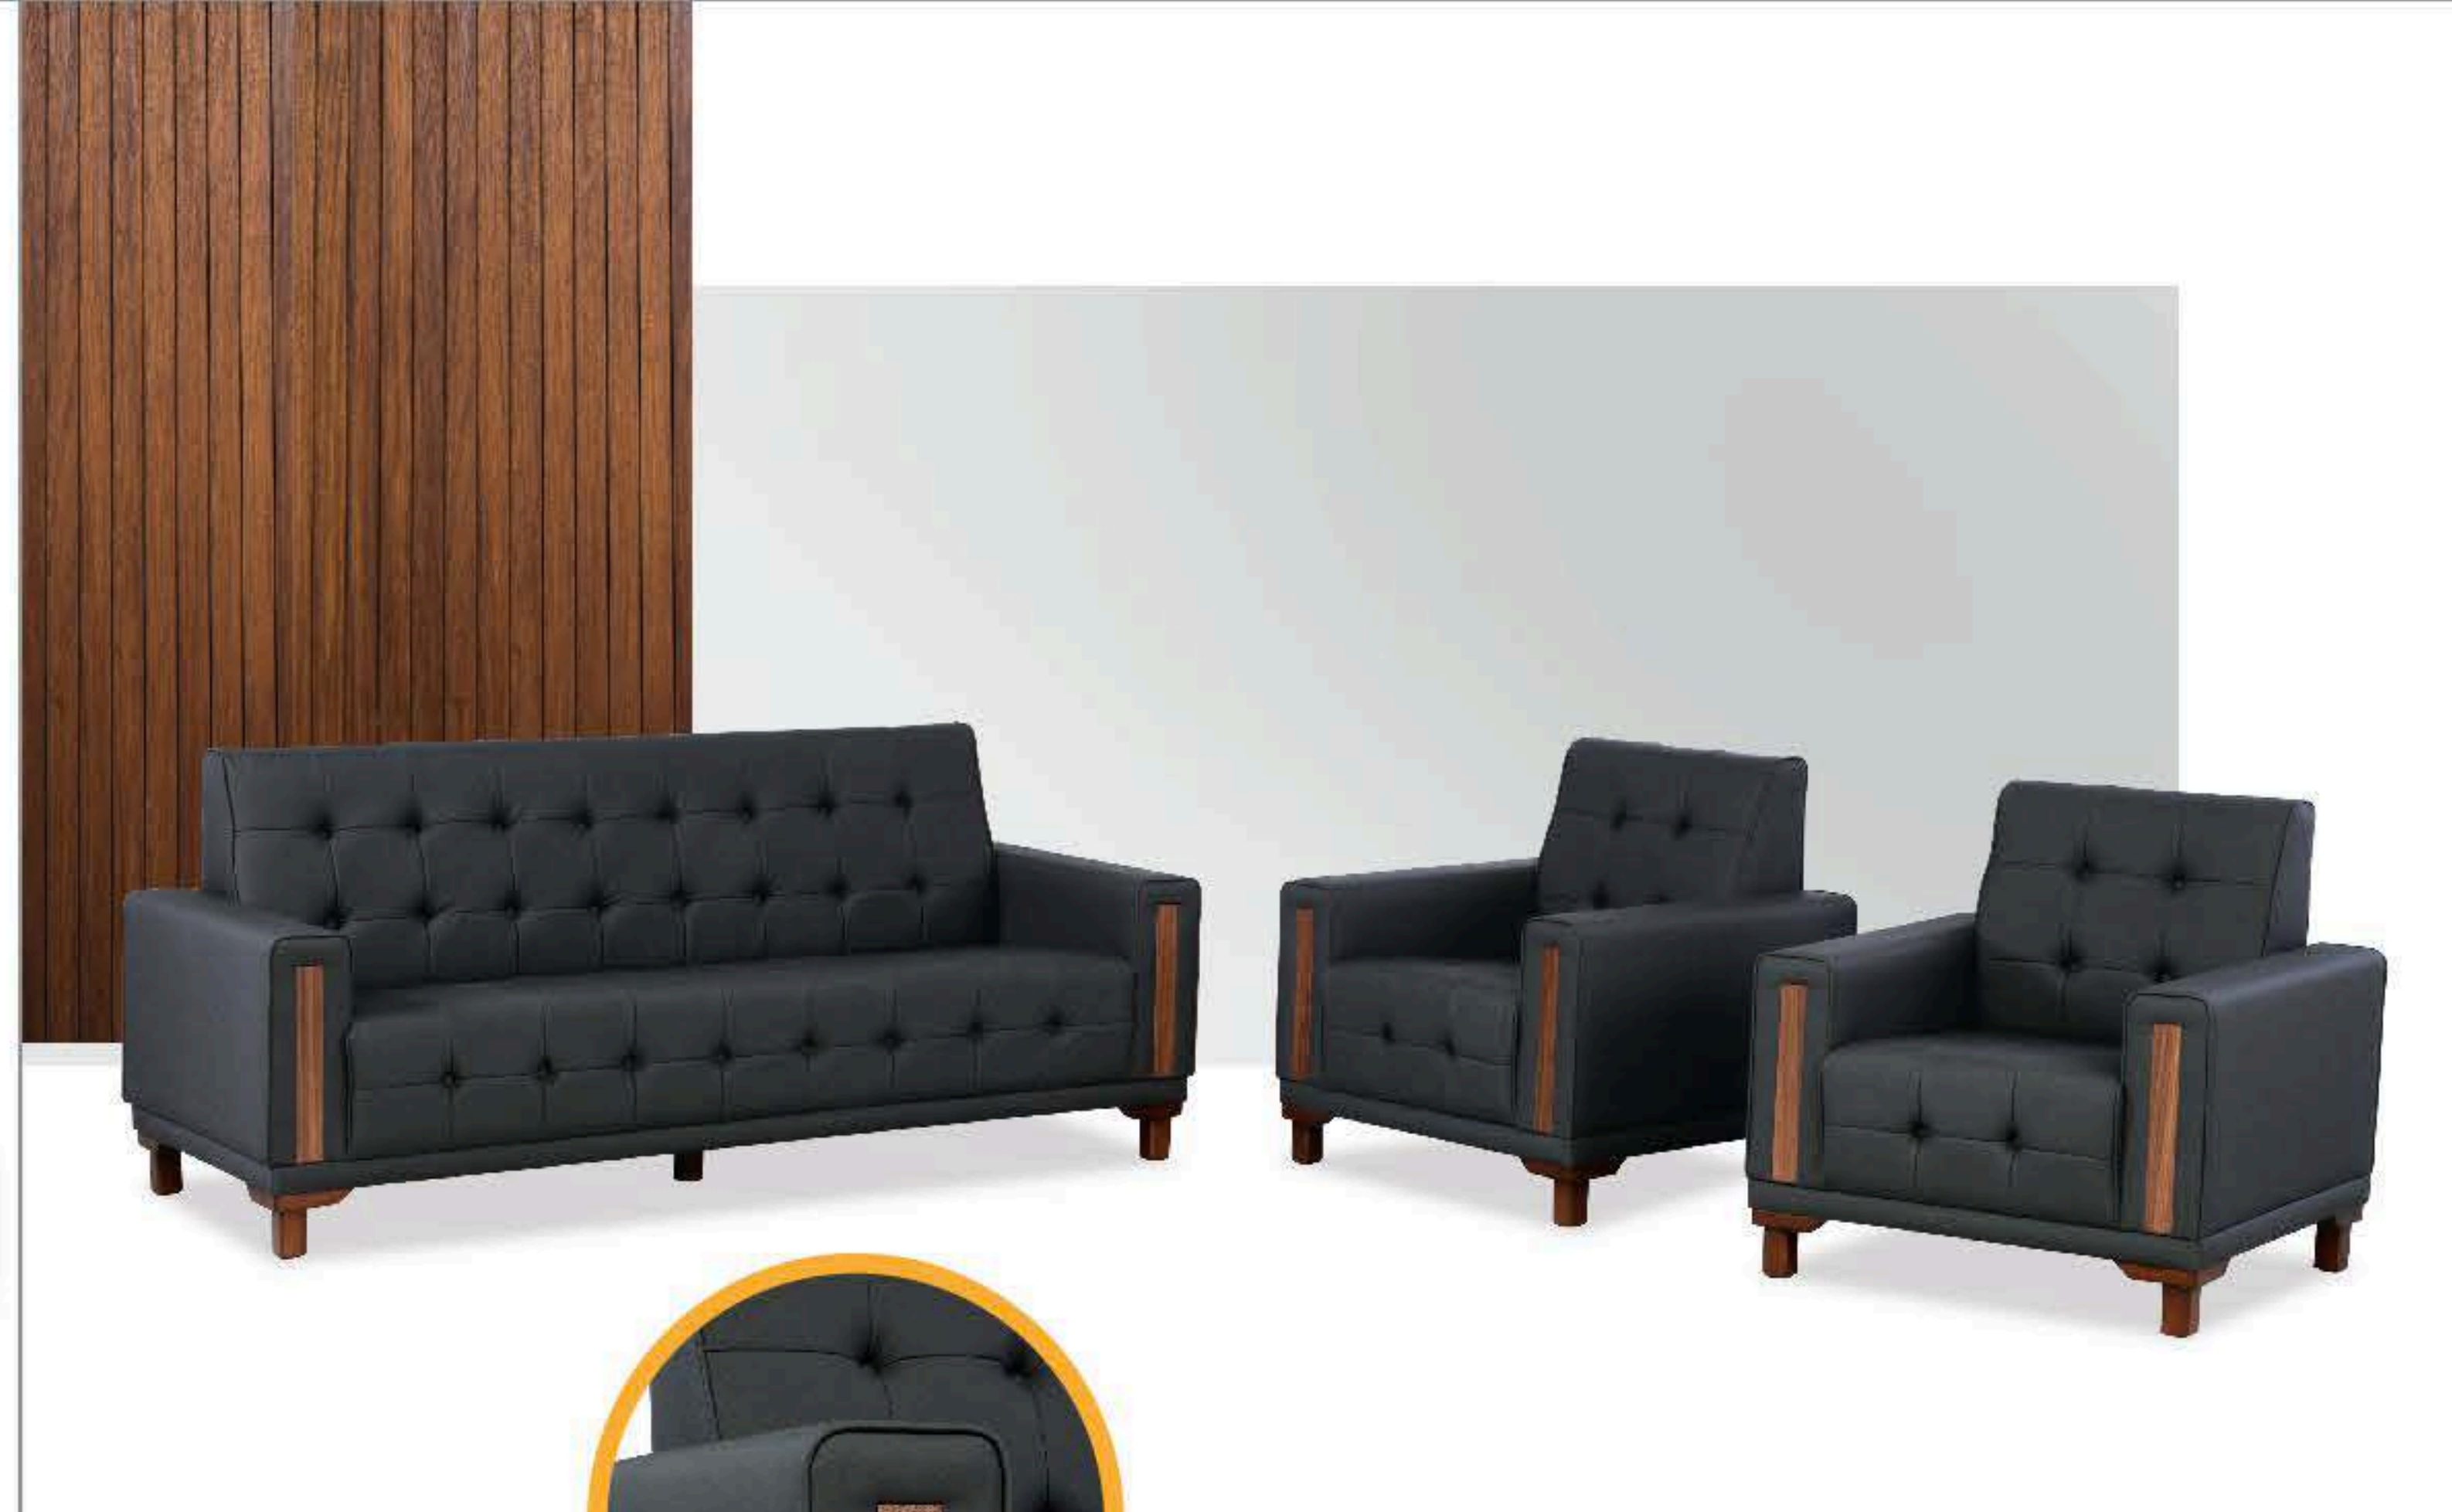

Koltuk Takımları Sofa Set

GRANDE Koltuk Takımı

Tekli, kanepeler

	Kod code	En (cm) width	Der. (cm) depth	H (cm) height	m³ m³	Kg kg
GRANDE TEKLİ SINGLE	21902-1	90	79	81	0,58	26
GRANDE KANEPE SOFA	21902-2	196	79	81	1,25	45