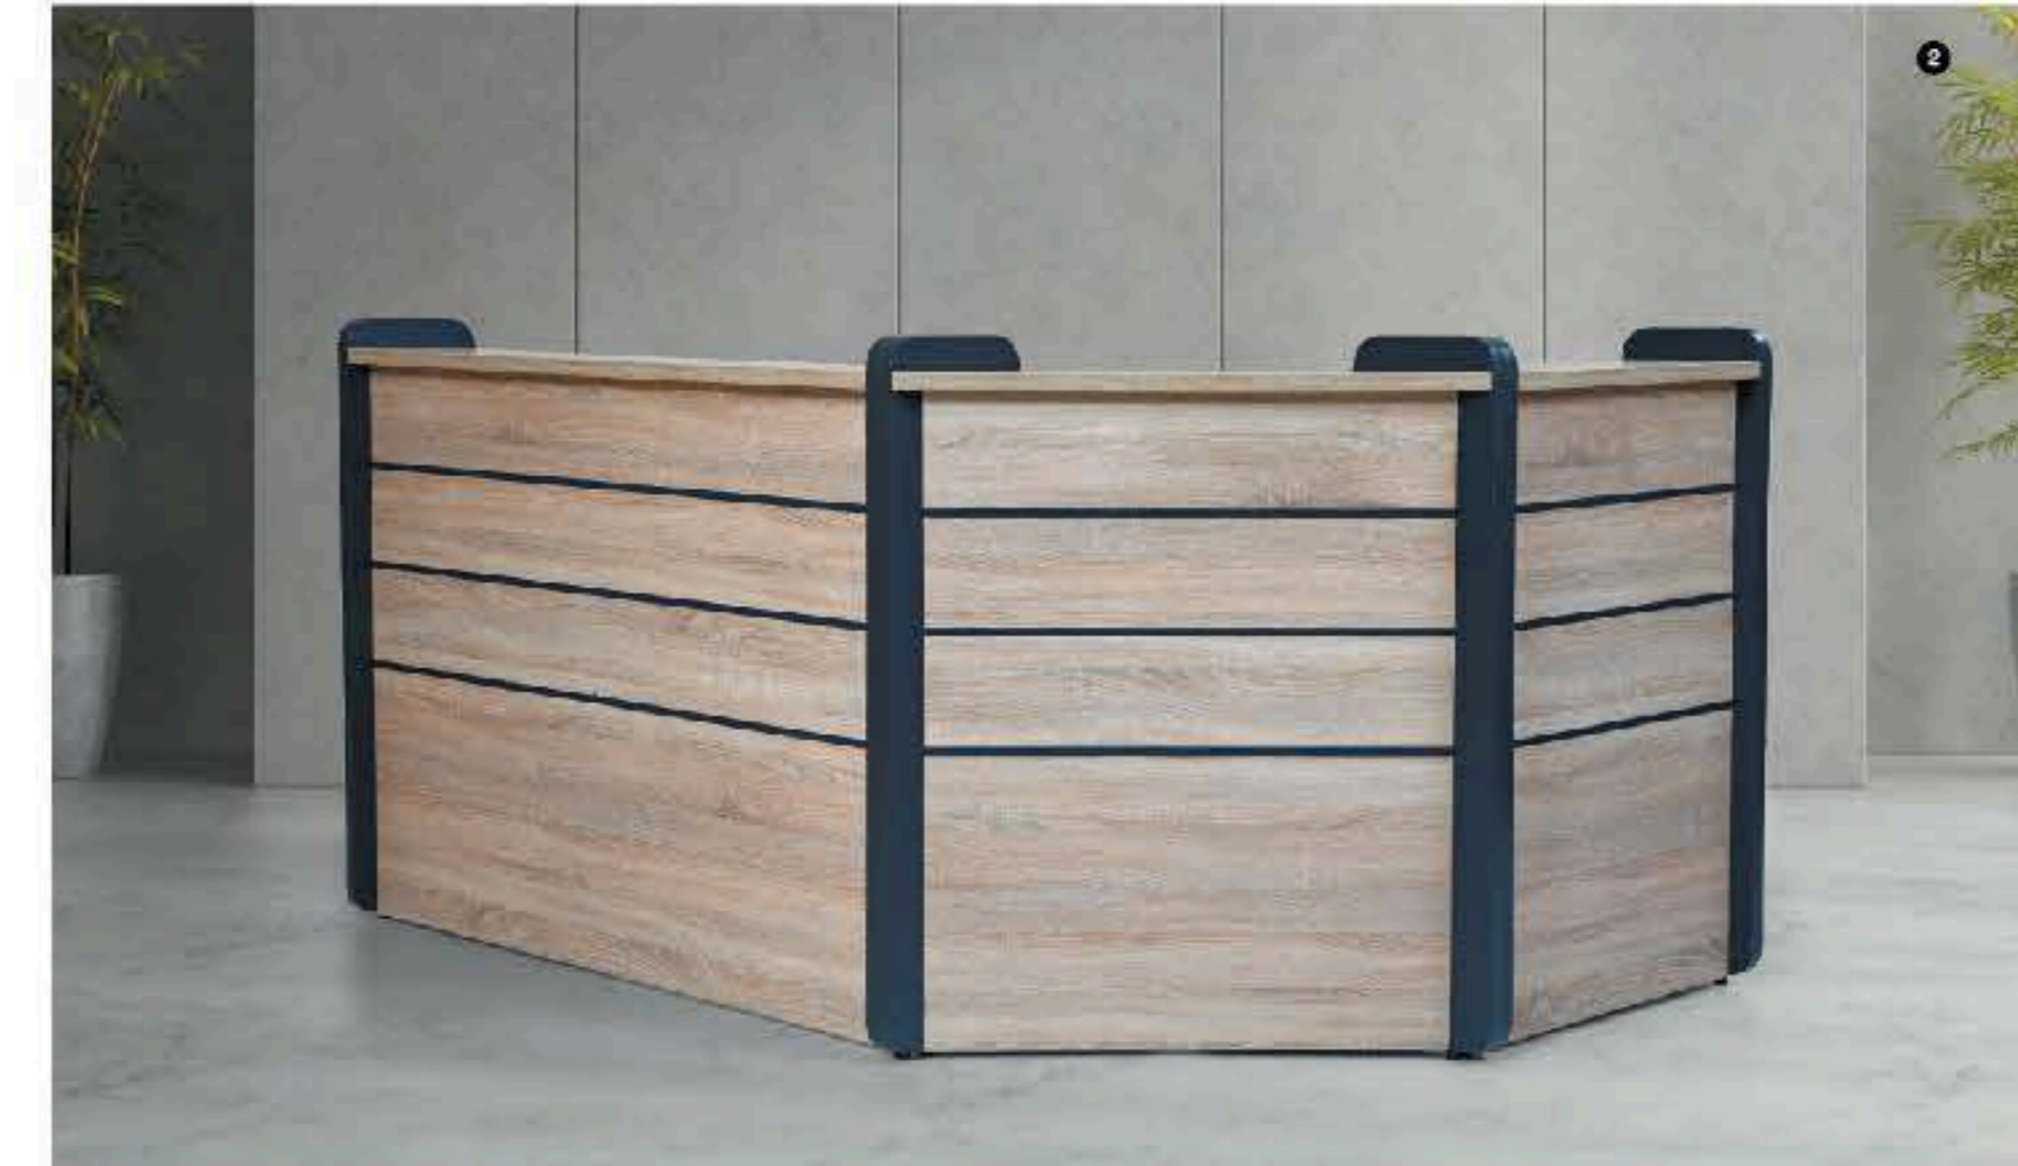

Bankolar Bancos

Bankolar Yüzey Renkleri / Surface Colors

1	kod code	en(çm) width	boy(çm) length	h(çm) height
NEW BANKO	BNK2300	300	150	120
NEW BANKO	BNK2260	260	150	120
NEW BANKO	BNK2220	220	150	120

2	kod code	en(çm) width	boy(çm) length	h(çm) height
DESİ BANKO	BNK180	180	65	120
DESİ BANKO	BNK160	160	65	120
DESİ BANKO	BNK140	140	65	120
DESİ BANKO	BNK120	120	65	120
DESİ BANKO	BNK100	100	65	120
DESİ BANKO	BNK 80	80	65	120
DESİ K.DÖNÜŞ	BNK 90	110	65	120

3	kod code	en(çm) width	boy(çm) length	h(çm) height
DORA BANKO	DBNK140	140	70	110
DORA BANKO	DBNK160	160	70	110
DORA BANKO	DBNK180	180	70	110

Bankolar Bancos