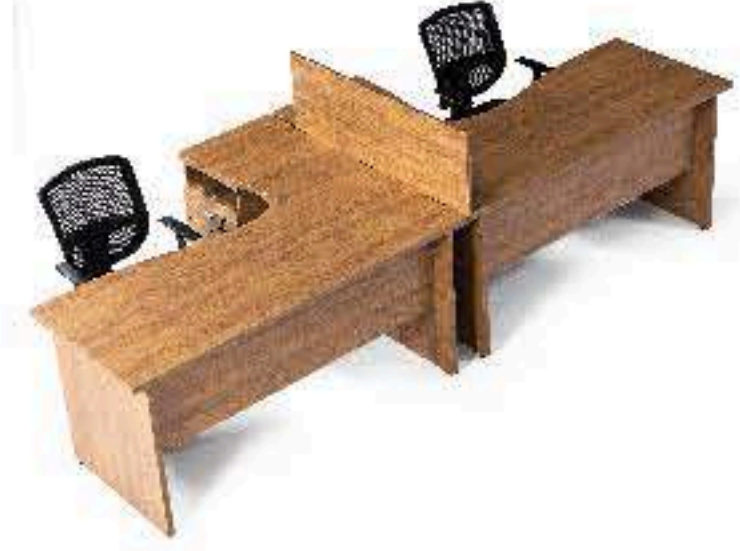

Tesla Yüzey Renkleri / Surface Colors

Metal Renkler / Colors

Y

	KOD code	EN (cm) width (cm)	BOY (cm) length (cm)	H (cm) height (cm)
SALE MASA TABLE	SAM140	140	130	75
SALE MASA TABLE	SAM160	160	130	75
SALE MASA TABLE	SAM180	180	130	75
SALE Y. KESON H. CAISSON	YK4045	40	47	72
SALE SEHPA COFFEE TABLE	KTS50	50	50	42
SALE B. PANEL DEVIDE PANEL	A120		120	50
SALE B. PANEL DEVIDE PANEL	A140		140	50
SALE B. PANEL DEVIDE PANEL	A160		160	50
SALE B. PANEL DEVIDE PANEL	A180		180	50