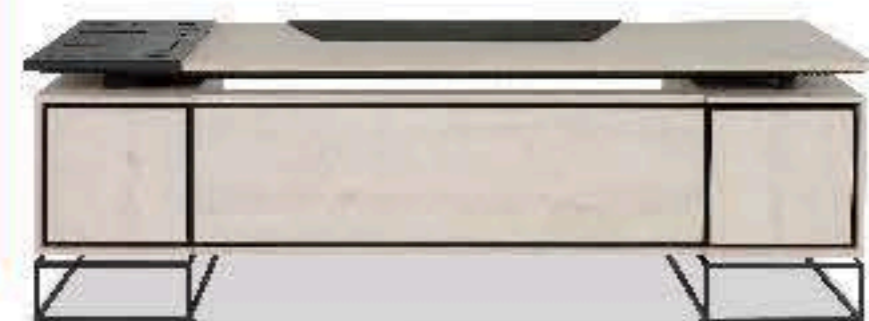

April Yüzey Renkleri / Surface Colors

Metal Renkler / Colors

	KOD code	EN (cm) width (cm)	BOY (cm) length (cm)	H (cm) height (cm)
EFE MASA TABLE	EFM220	220	90	75
EFE DOLAP CABINET	EFD20045	200	45	122
EFE ETEJER TRIO	EFE9050	90	50	75
EFE SEHPA COFFE TABLE	EFS8050	80	50	42
S. KESON S. CAISSON	SK4043	40	48	62

Efe Yüzey Renkleri / Surface Colors

Metal Renkler / Colors

Boss Masa 201321071

Boss Dolap 201421071

Boss Etejer 201521071

Boss Sehpa 2016210781

	KOD code	EN (cm) width (cm)	BOY (cm) length (cm)	H (cm) height (cm)
BOSS MASA TABLE	201321071	240	90	75
BOSS DOLAP CABINET	201421071	220	50	110
BOSS ETEJER TRIO	201521071	95	50	75
BOSS SEHPA COFFE TABLE	201621071	80	60	45