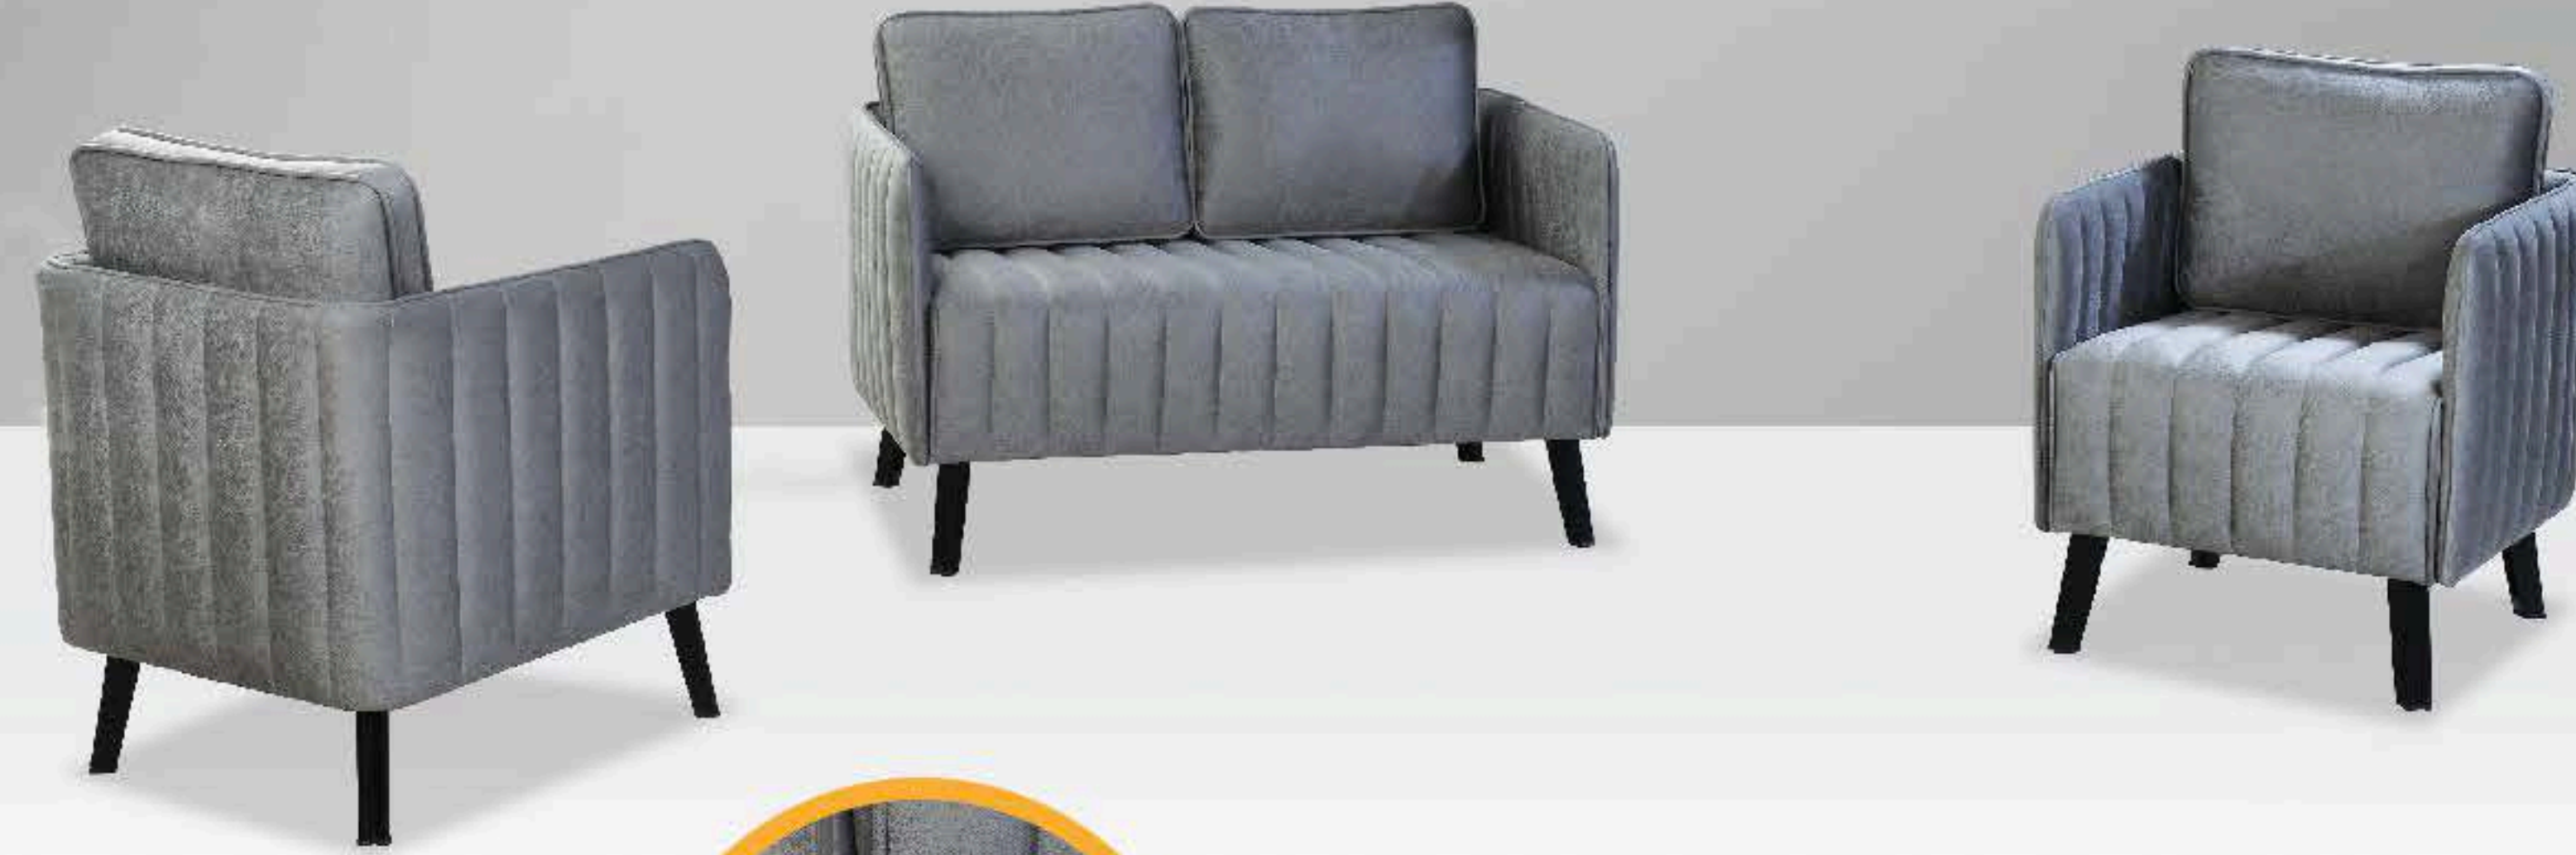

Koltuk Takımı Sofu Süt

IVY Koltuk Takımı

Tekli, ikili

	Kod code	En (cm) width	Der. (cm) depth	H (cm) height	m³ m³	Kg kg
IVY TEKLİ SINGLE	IVY-21801	67	73	70	0,45	25
IVY İKİLİ DOUBLE	IVY-21802	118	73	70	0,70	38