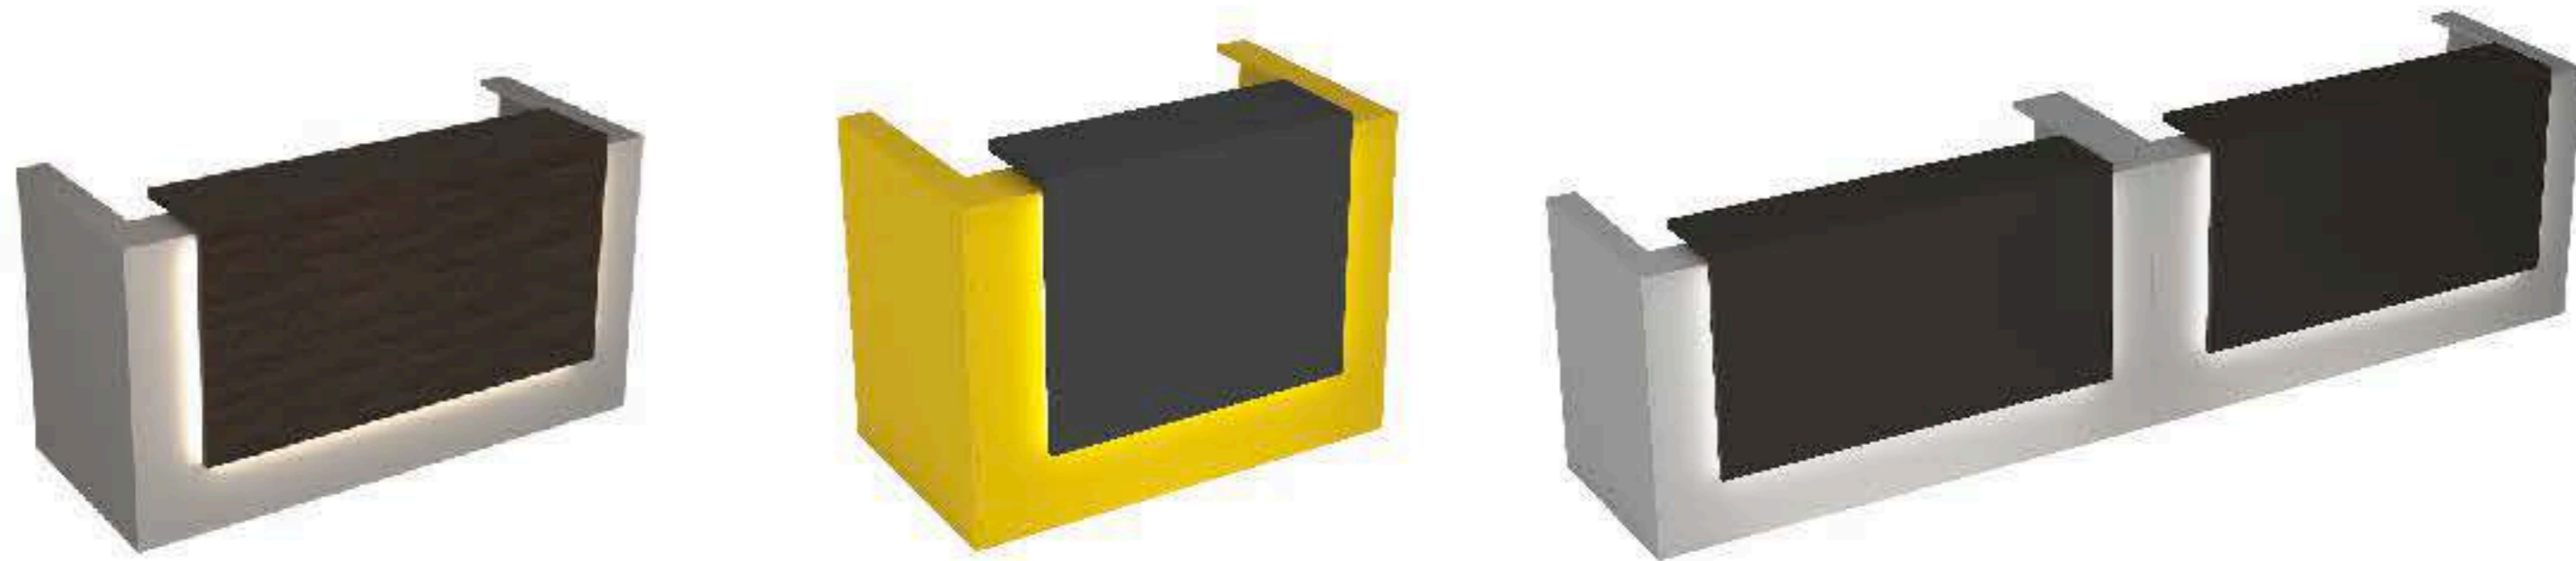

Bankolar Bancos