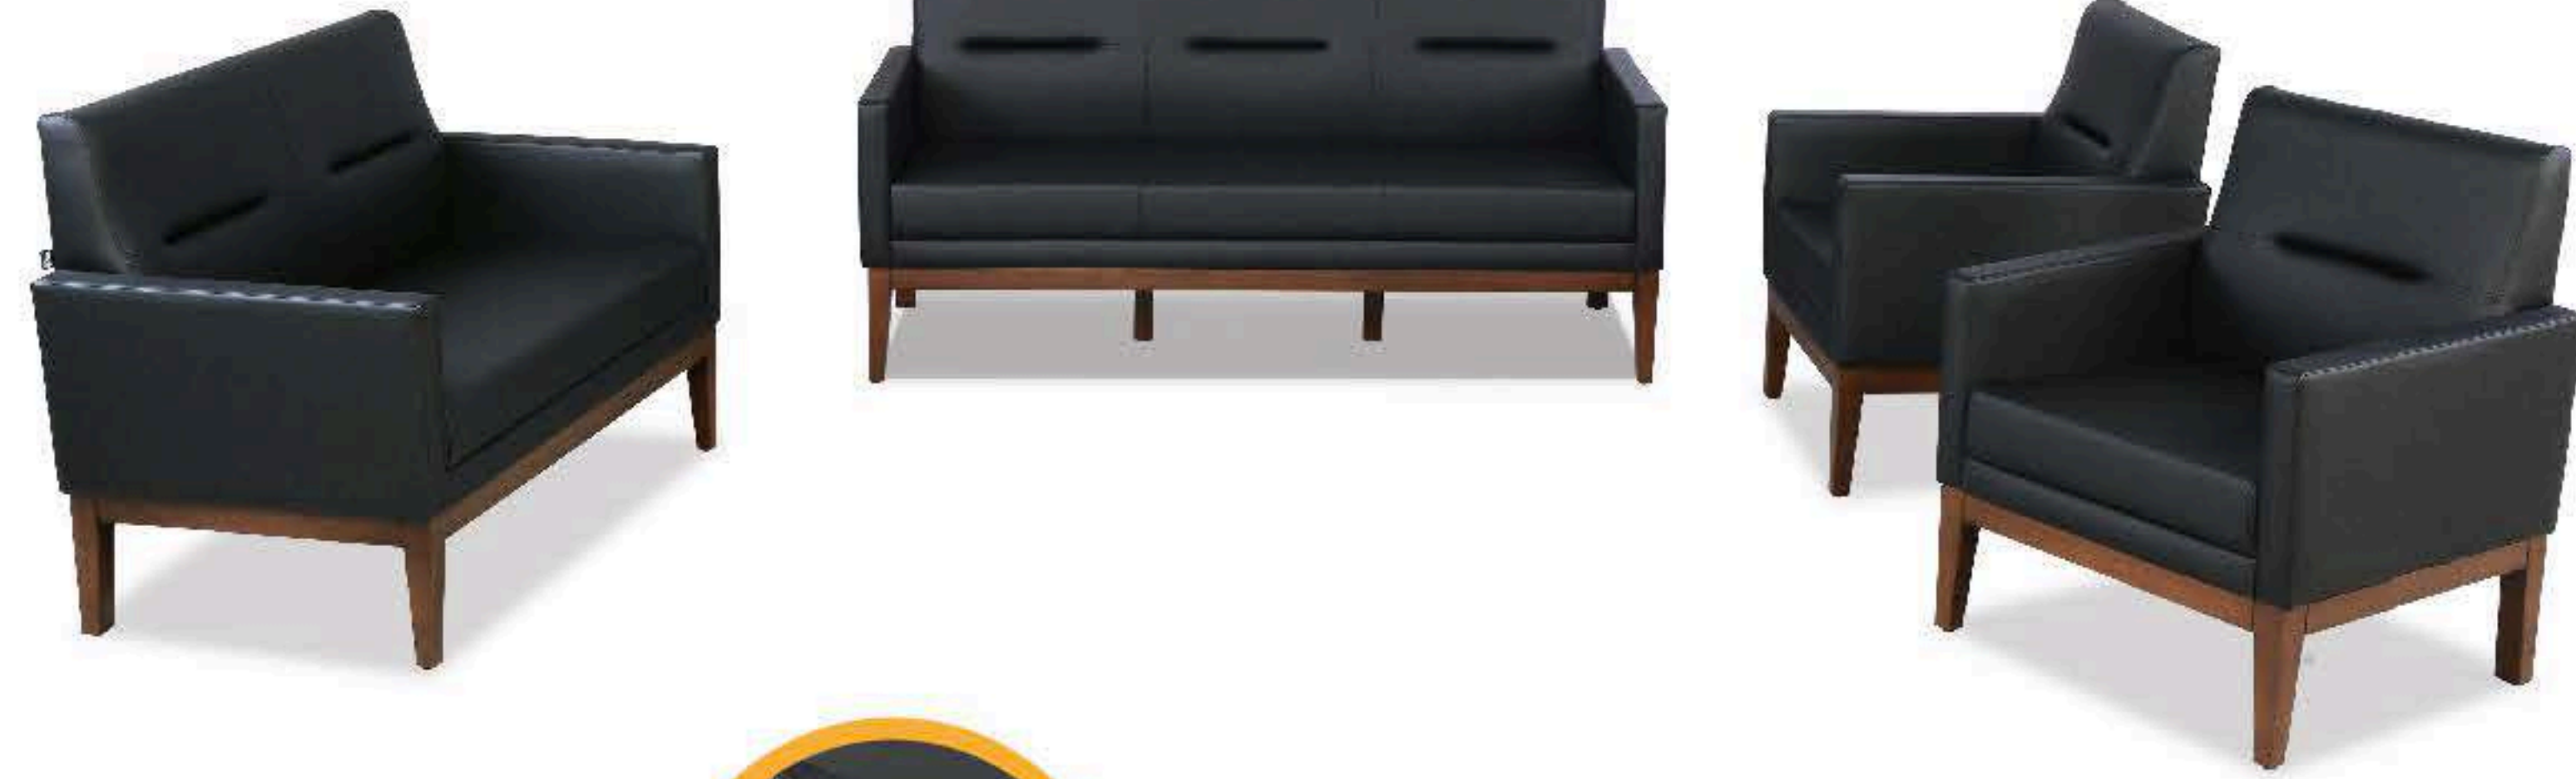

Koltuk Takımları Sofra Süt

SERENA Koltuk Takımı

Tekli, kanepeler

	Kod code	En (cm) width	Der. (cm) depth	H (cm) height	m³ m³	Kg kg
SERENA TEKLİ SINGLE	V1075-1	75	75	90	0,50	24
SERENA İKİLİ DOUBLE	V1075-2	120	75	90	0,85	36
SERENA KANEPE SOFA	V1075-3	180	75	90	1,25	47