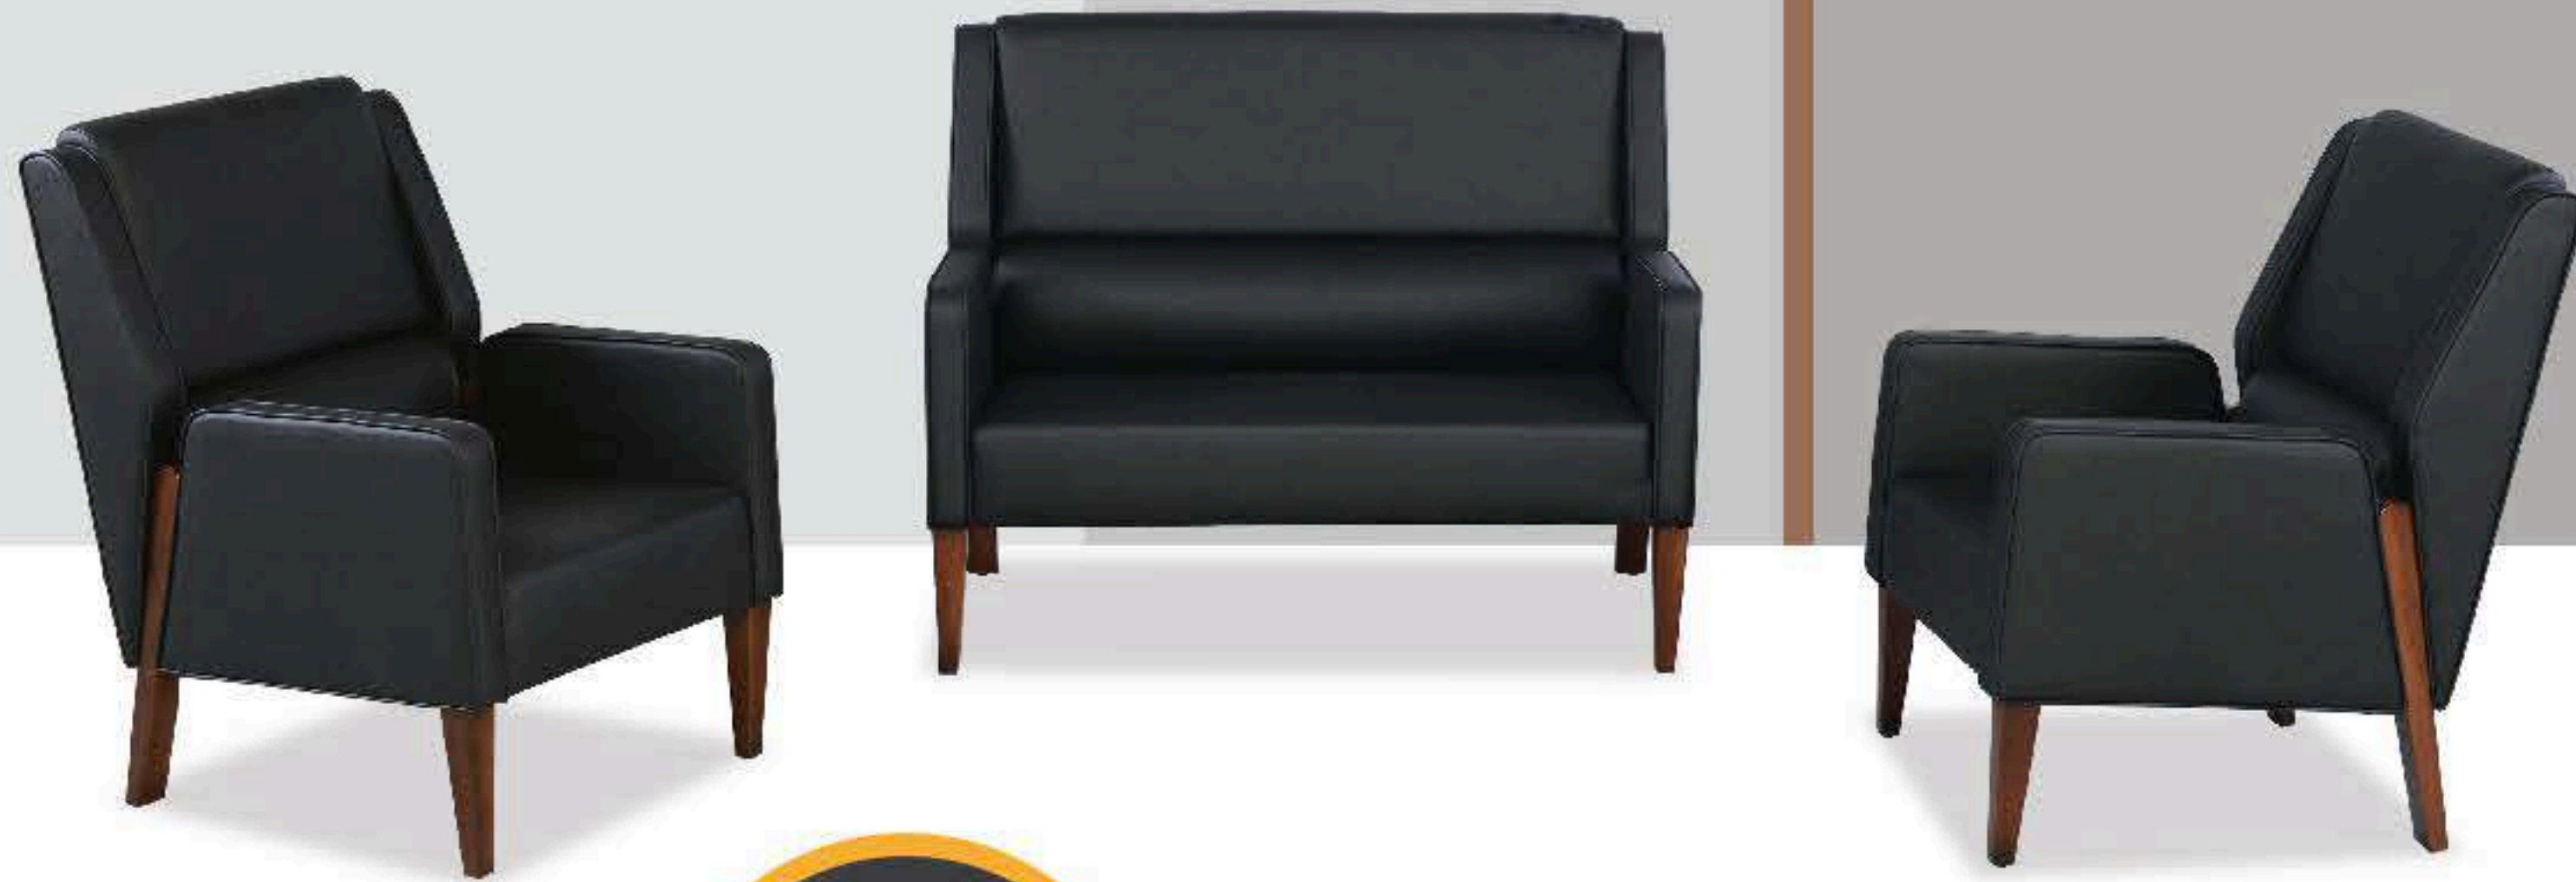

Koltuk Takımı Sofu Süt

ADA Koltuk Takımı

Tekli, ikili

	Kod code	En (cm) width	Der. (cm) depth	H (cm) height	m ³ m ³	Kg kg
ADA TEKLİ SINGLE	21622-1	86	79	69	0,47	20
ADA İKİLİ DOUBLE	21622-2	145	79	69	0,80	35