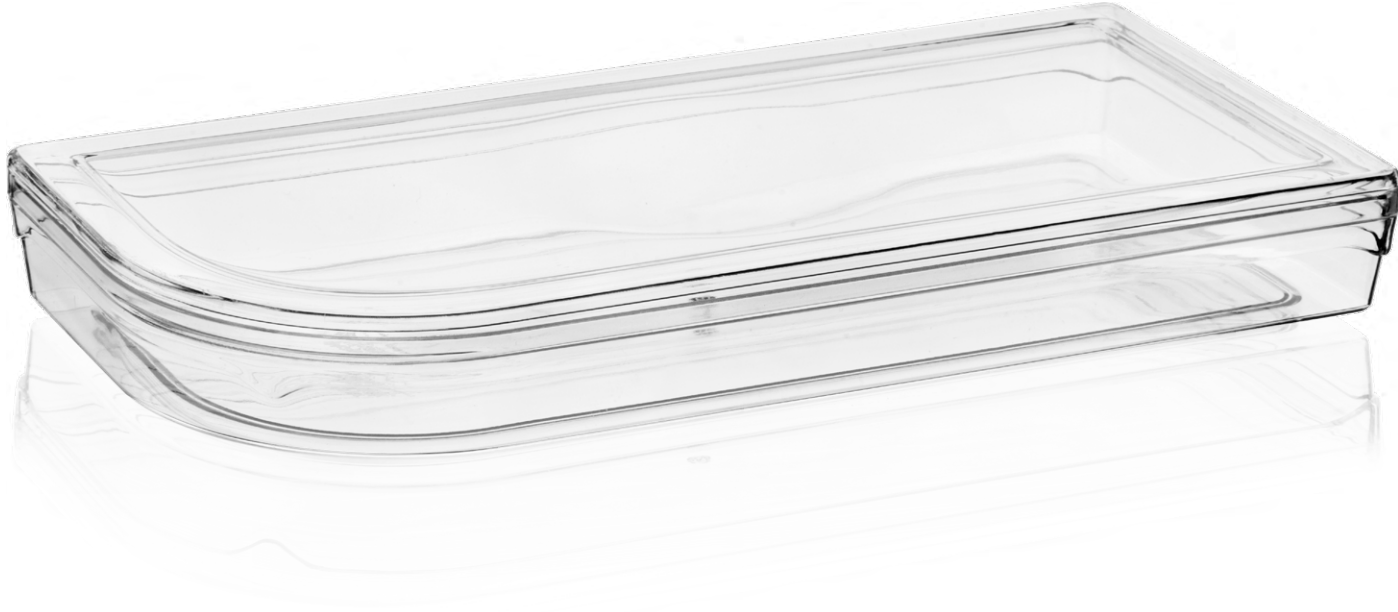

MAY 427

ÜRÜN KODU
PRODUCT CODE

MAY 427

ÜRÜN ÖLÇÜSÜ (mm)
PRODUCT DIMENSIONS

122x262x35

ÜRÜN HACMİ (cc)
VOLUME (cc)

630

MATERYAL
MATERIAL

PS

RENK
COLOR

TRANSPARENT

KOLİ ÖLÇÜSÜ (mm)
BOX DIMENSIONS

550x600x390

KOLİ İÇİ ADET
PCS IN BOX

150