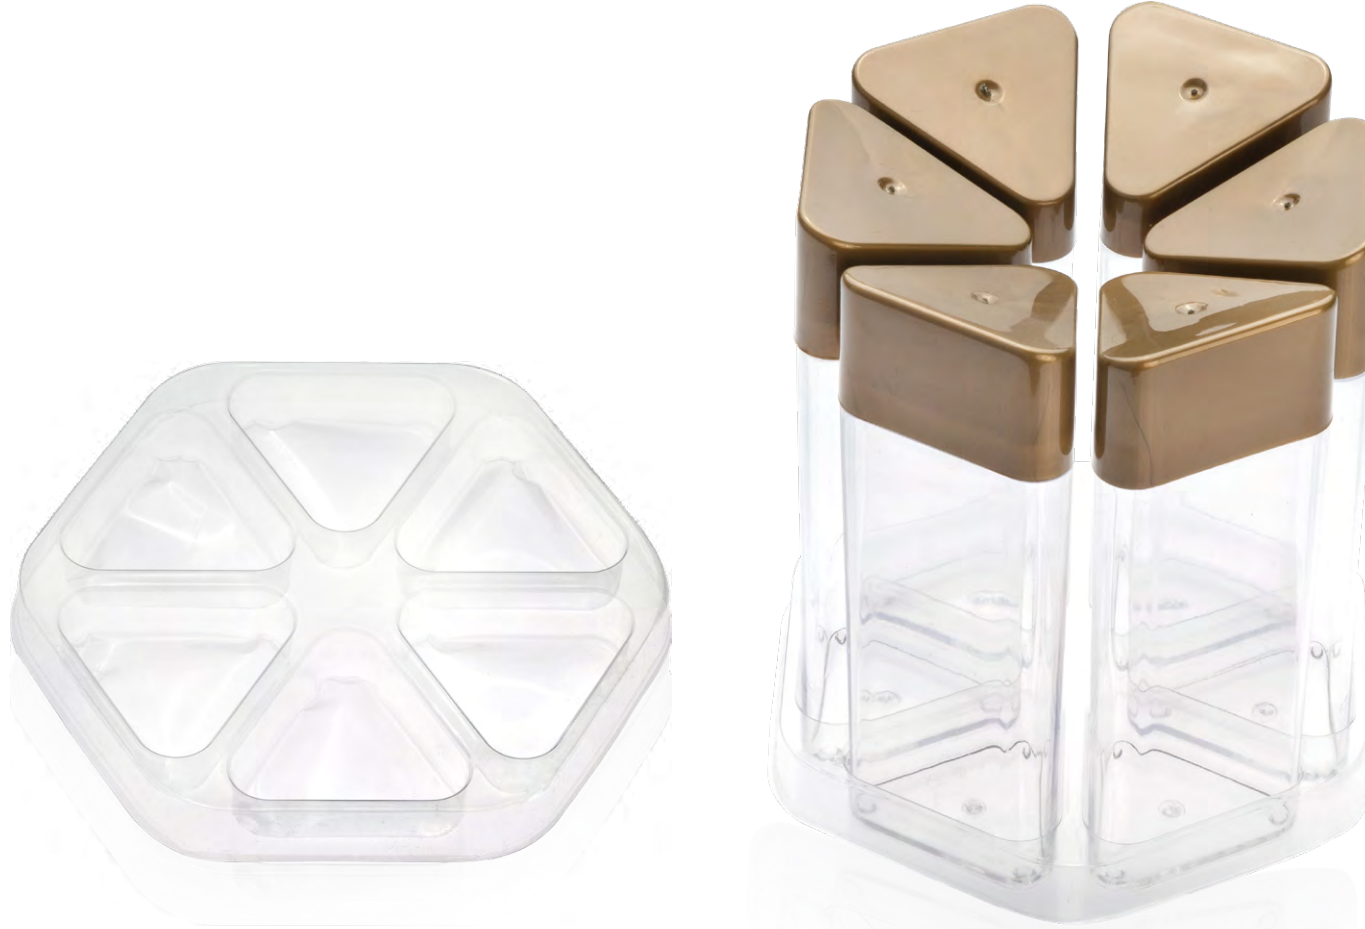

500

Renk, dizayn ve uyum yönünden etkili bir ambalaj

*An effective packaging in terms of
color, design and harmony*

MAY 326 S-6

ÜRÜN KODU
PRODUCT CODE

MAY 326 S-6

ÜRÜN ÖLÇÜSÜ (mm)
PRODUCT DIMENSIONS

112x13