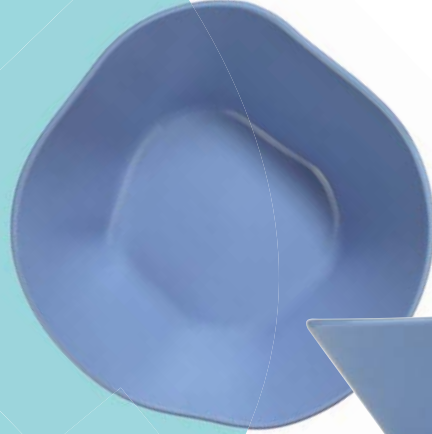

## KASE BOWL

Mavi - Blue Box

SKL23KS0001 2  
23 cm 1750 cc H: 8,4 692 gr.

**MEZE KASE**

APPETIZER BOWL

Lacivert - Navy Blue    Box

**SKL09MZ0010            4**

09 cm 65 cc H: 2,7 97,5 gr.