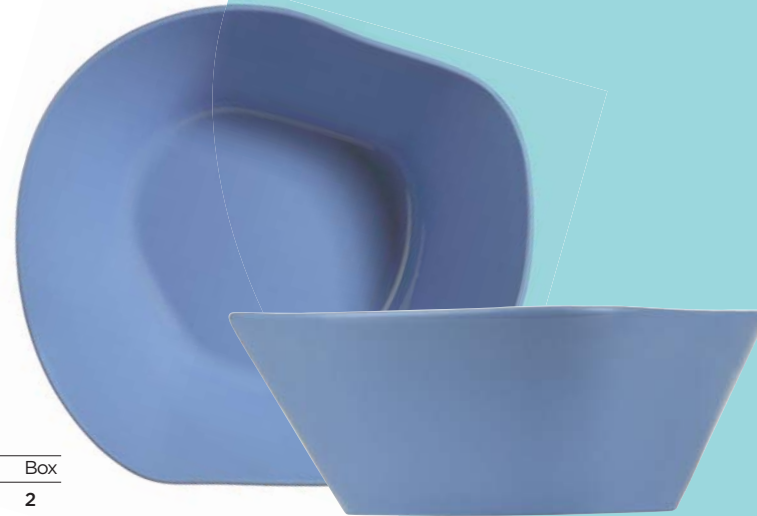

KASE BOWL

Mavi - Blue Box

SKL23KS0001 2
23 cm 1750 cc H: 8,4 692 gr.