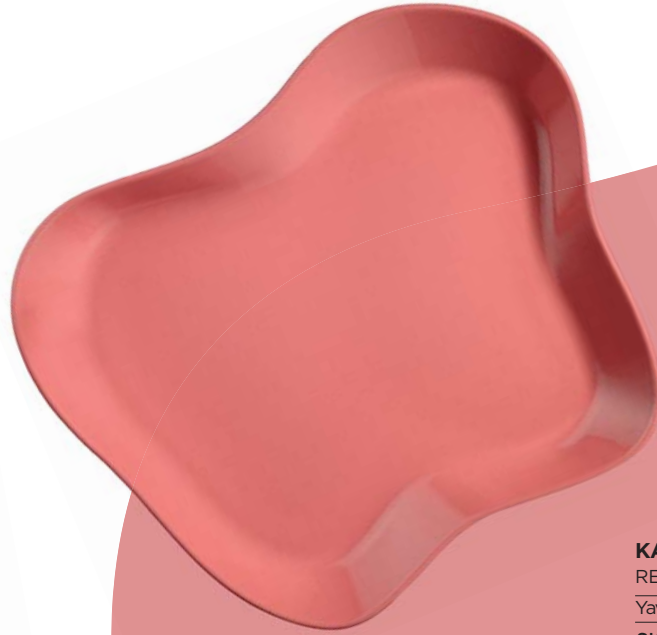

**SKL17KS0012            2**

17 cm 800 cc H: 8,3 395 gr.

**SKALLOP  
COLLECTION**

# SKALLOP COLLECTION

**PEYNİR TABAK**  
CHEESE PLATE  
Pembe - Pink Box  
**SKL35PT0023** 1  
35 cm H: 1,2 988 gr.

**KAYIK TABAK**  
RECTANGULAR PLATE  
Yavru ağzı - Salmon Box  
**SKL28X25KY0007** 2  
28 cm 1000 ccH: 3,4 687 gr.