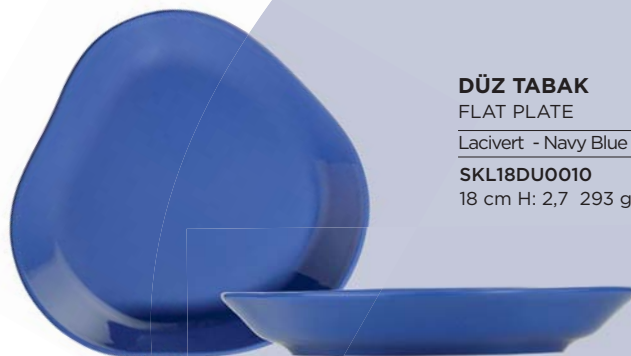

DÜZ TABAK
FLAT PLATE
Lacivert - Navy Blue Box
SKL18DU0010 2
18 cm H: 2,7 293 gr.