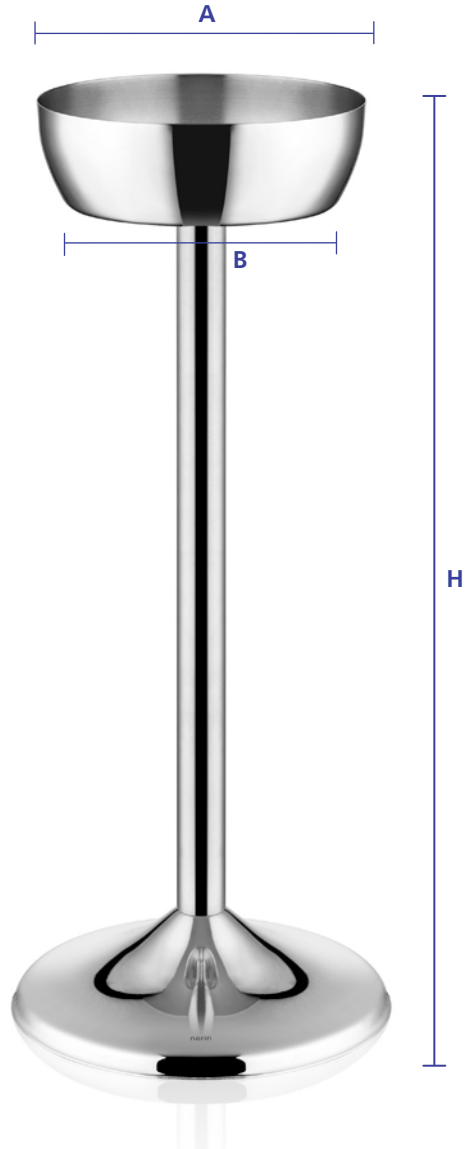

A46004 (Sade / Plain)

- A - Ø 14 cm
B - Ø 14 cm
H - 14 cm

ŞAMPANYA KOVASI / CHAMPAGNE BUCKET

A46021 (Sade / Plain)

- A - Ø 18 cm
B - Ø 14 cm
H - 13 cm

ŞAMPANYA KOVASI / CHAMPAGNE BUCKET

A46022 (Sade / Plain)

- A - Ø 20,5 cm
B - Ø 15,5 cm
H - 15,5 cm

ŞAMPANYA KOVASI / CHAMPAGNE BUCKET

A46023 (Sade / Plain)

- A - Ø 24,5 cm
B - Ø 18 cm
H - 18 cm

BUZ KOVASI / ICE BUCKET

ŞAMPANYA KOVASI / CHAMPAGNE BUCKET

A46027 (Sade / Plain)
A - Ø 20,5 cm
B - Ø 15,5 cm
H - 15,5 cm

ŞAMPANYA KOVASI / CHAMPAGNE BUCKET

A46028 (Sade / Plain)
A - Ø 24,5 cm
B - Ø 18 cm
H - 18 cm

SPHERA ŞAMPANYA KOVASI / CHAMPAGNE BUCKET

A46029 (Sade / Plain)
A - Ø 20,5 cm
B - Ø 13 cm
H - 20,5 cm

BUZ KOVASI STANDI / ICE BUCKET STAND

ŞAMPANYA KOVASI STAND / CHAMPAGNE BUCKET STAND

A46040 - Ø 17 H 67 cm (A46022, A46027 için uygundur.)
A46041 - Ø 22 H 67 cm (A46023, A46028 için uygundur.)

ŞAMPANYA KOVASI STAND / CHAMPAGNE BUCKET STAND

(A46032, A46034 için uygundur.)