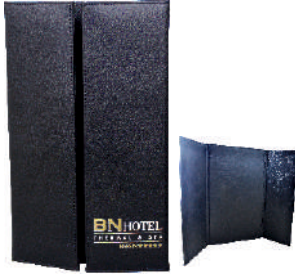

MENÜ İÇİ ÇEŞİTLERİ

İç Kapak Yarım PVC

Şeritli Cegli Model

Platolu 8 Kulakçıklı

Lastik + Kuşgözü Model

İçten Vidalı +
Mıknatıslı Model

ÖZEL TASARIMLAR

ÖZEL TASARIMLAR