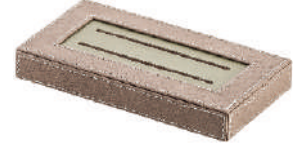

70061
Ebat 23 x 9,5 (1.5 lt)
Hasır ŐiŐe Kılıfı

DİĞER OTEL EKİPMANLARI

72011
Ebat 17 x 20
Yatak Başı Notluk

72010-11
Ebat 17 x 20 (Mukavva)
Yatak Başı Notluk

72031
Ebat 15 x 8 x 2
Banyo İste Gelsin

72041
Ebat 20 x 26 x 2
Oda İste Gelsin