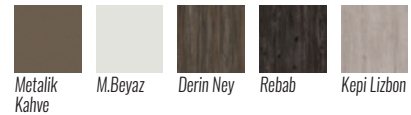

Ahşap Yüzey Renkleri *Surface Colors*

Metal Renkleri *Metal Colors*

Plex PLUS MANAGER

Minimalizme ve nefes alan mekanlara önem verenlerin tercihi Plex ile huzurlu bir çalışma ortamı sizleri bekliyor. Artı kullanım alanı rahatlığı sunuyor sizlere Plex Plus.