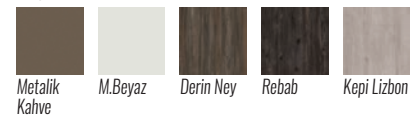

Ahşap Yüzey Renkleri *Surface Colors*

Metalik
Kahve

M.Beyaz

Derin Ney

Rebab

Kepi Lizbon