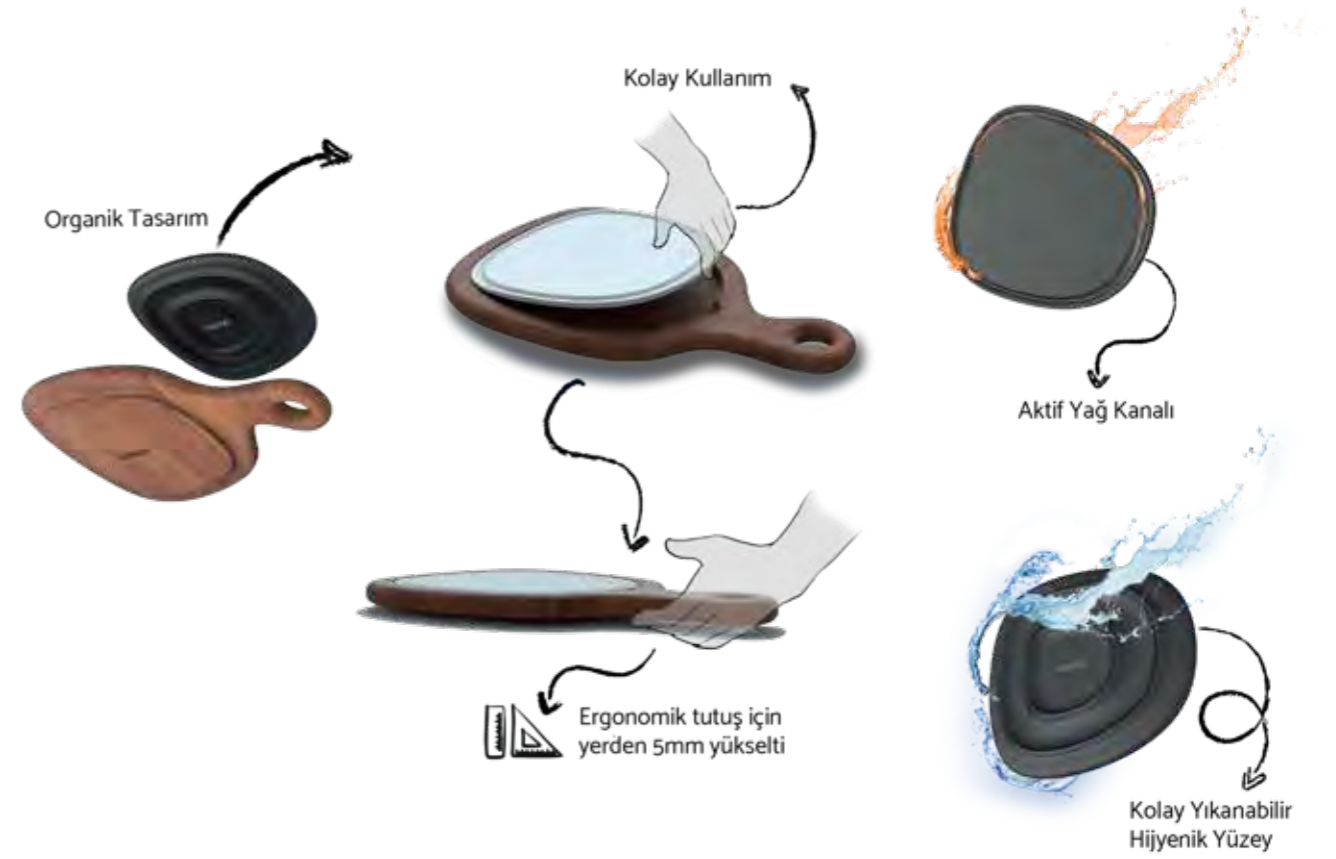

Piuma

Ahşabın sıcak dokunuşuyla porselenin saf ve temiz dokusunu bir arada kullandığımız PIUMA koleksiyonu, steak ve peynir sunumlarına hem yenilikçi hem de şık bir soluk katıyor. Kir tutmayan kaz tüyü yapısından esinlenerek ortaya çıkarttığımız Piuma'nın amorf formu, birbiriyle mükemmel uyum gösteren ahşap ve porselen parçaları, temizlik ve kullanım kolaylığı sayesinde sunumlarınız göz alıcı, içiniz rahat olsun.

6

6

6

6

- Türkiye'de tasarlandı ve üretildi
- Ergonomik tasarım, kolay tutuş
- 2 parçalı set - kayın malzeme ana tabak, porselen servis tabağı
- Kolay tutuş için zeminden 5 mm yüksek
- Aktif yağ tahliye kanalları
- Kolay yıkanabilir
- Hijyenik servis yüzeyi