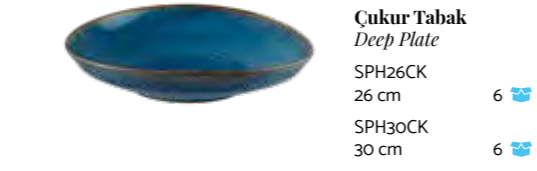

Sapphire

Çukur Tabak
Deep Plate
SPH26CK
26 cm 6 🍷
SPH30CK
30 cm 6 🍷