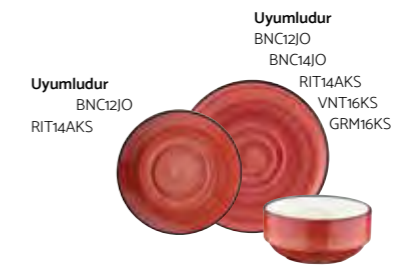

Kase
Oatmeal Bowl

APSBNC6JO	6 cm	30 cc	24	🟡
APSBNC12JO	12 cm	350 cc	12	🔴
APSGRM17KKT	17 cm		12	🔴
APSGRM19KKT	19 cm		12	🔴

24 🟡

12 🔴

12 🔴

12 🔴

APSRIT12AKS	12 cm	290 cc	12	🔴
APSRIT14AKS	14 cm	450 cc	12	🔴

APSBNC12KS	12 cm	290 cc	24	🔴

24 🔴

APSVNT8KS	8 cm	60 cc	24	🟡
APSVNT16KS	16 cm	350 cc	12	🔴
APSVNT18KS	18 cm	450 cc	6	🔵
APSVNT22KS	22 cm	850 cc	6	🔵

APSSTR10KS	10 cm	45 cc	24	🟡
APSSTR27KS	27 cm	750 cc	6	🔵

24 🟡

6 🔵

Sahan
Eared Dish

APSOPT20SH	20 cm		12	🔴

12 🔴