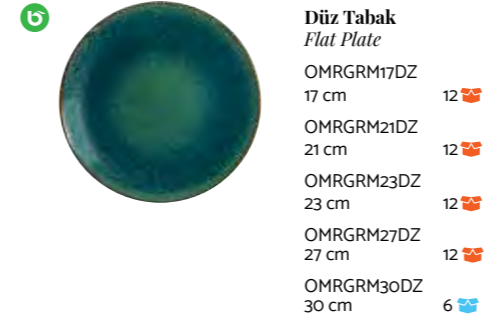

Ore Mar

Düz Tabak Flat Plate

OMRGRM17DZ
17 cm 12 🍴
OMRGRM21DZ
21 cm 12 🍴
OMRGRM23DZ
23 cm 12 🍴
OMRGRM27DZ
27 cm 12 🍴
OMRGRM30DZ
30 cm 6 🍴

Pizza Tabanı Pizza Plate

OMRGRM32PZ
32 cm 6 🍴