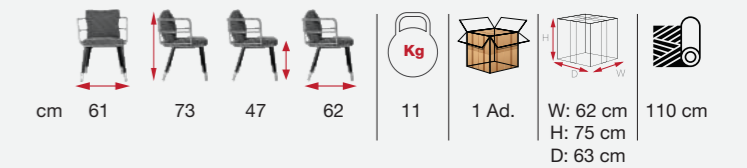

STEFAN

[STF 01]