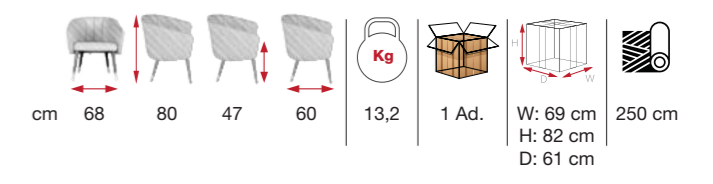

CERASUS

[CER 01]