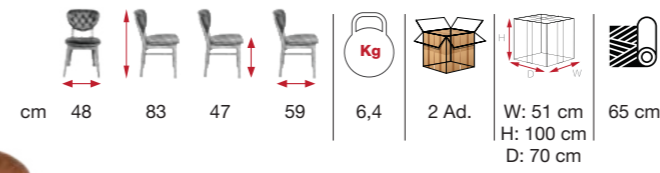

[LON 04]
Dikişli Capitone