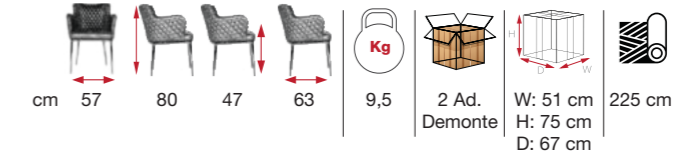

MELO

[MLO 01]