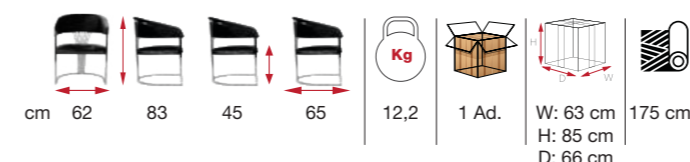

ALARA

[ALR 01]