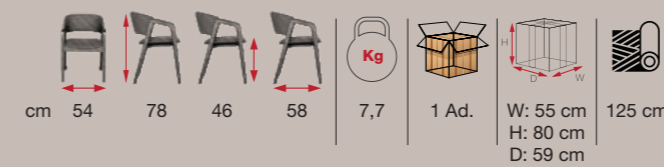

[VNS 02]
Sandalye
Yastıklı