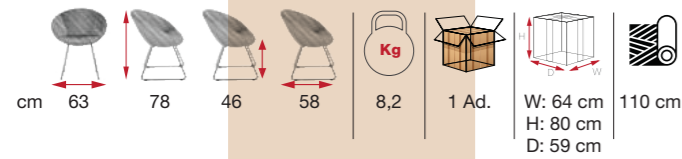

[AGV 02]
Yıldız Ayak