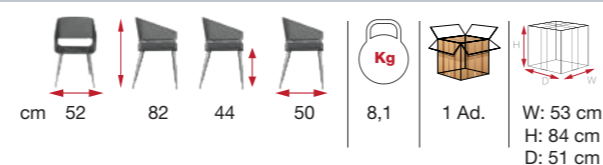

MOLDE

SPACE

LAURA

VOONKA