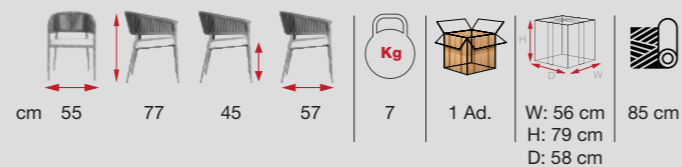

GLORY

VIVALDI

Choose
comfort...

[GLR 01]

[VIVA 01]