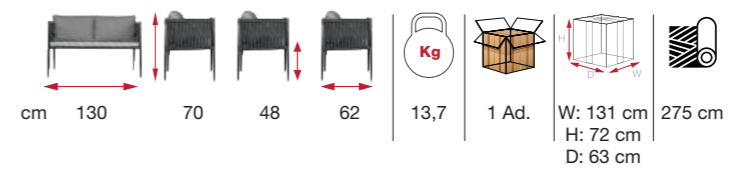

TAKEN

EVANS

[EVS 02]
Kanepe