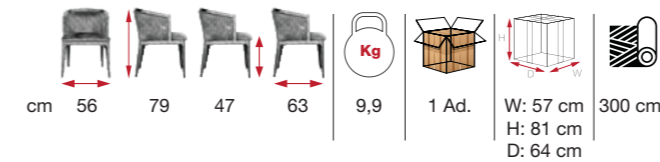

ANGORA

[ANG 01]

KELLY

[KLY 01]

[MLD 01]

MALDIV

| | | | | | | | |
|-------|-----|----|----|------|-------|-----------------------------------|-------|
| | | | | | | | |
| cm 55 | 75 | 45 | 53 | 5,9 | 1 Ad. | W: 56 cm H: 77 cm D: 54 cm | 70 cm |
| | | | | | | | |
| cm 54 | 101 | 73 | 56 | 7,95 | 1 Ad. | W: 55 cm H: 103 cm D: 57 cm | 65 cm |