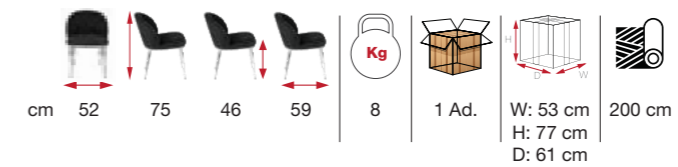

[MIO 04]
Kolsuz Metal