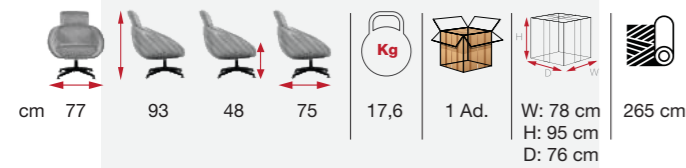

MERLIN

[MRL 01]