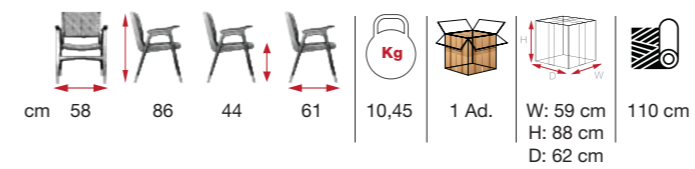

KENYON

[KEN 01]