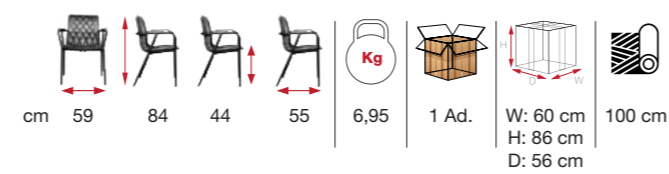

[MAG 01]
Metal