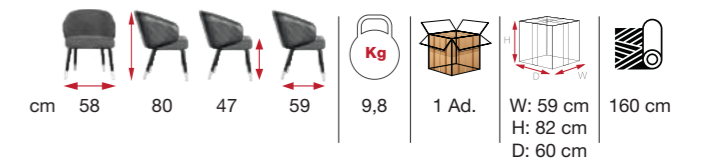

ANGORA

[ANG 01]

KELLY

[KLY 01]

[MLD 01]

MALDIV

| | | | | | | | |
|-------|-----|----|----|------|-------|-----------------------------------|-------|
| | | | | | | | |
| cm 55 | 75 | 45 | 53 | 5,9 | 1 Ad. | W: 56 cm H: 77 cm D: 54 cm | 70 cm |
| | | | | | | | |
| cm 54 | 101 | 73 | 56 | 7,95 | 1 Ad. | W: 55 cm H: 103 cm D: 57 cm | 65 cm |