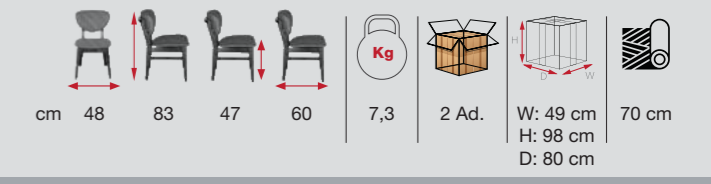

BEREN

[BERN 01]

We
equip
dreams
With
BEREN