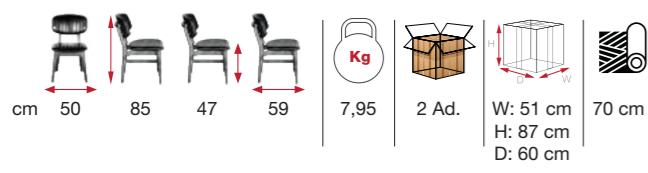

RAPSODI

[RAP 01]