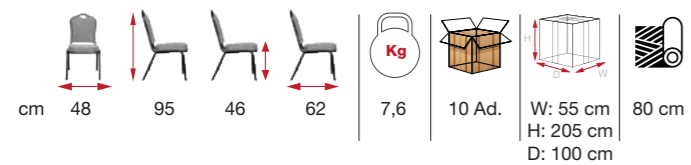

[CYM 01]
Metal