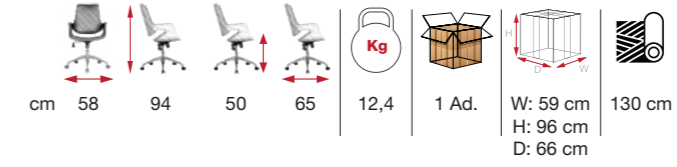

[ERA 01]
Şef