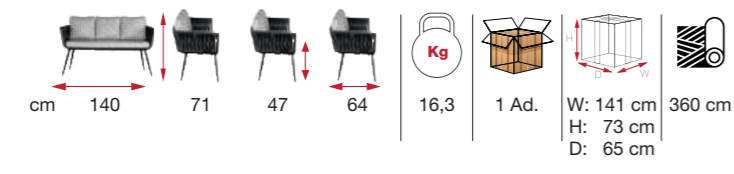

TAKEN

[TKN 02]
Kanepe

EVANS