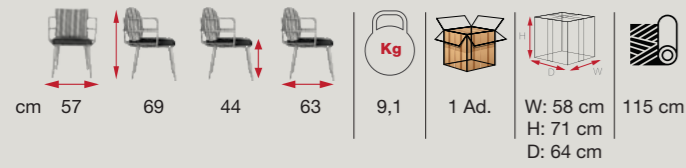

CROSS

[COS 02]