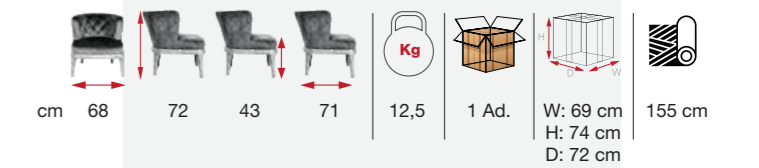

[LLA 02]
Düz