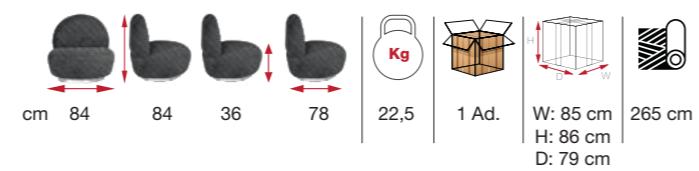

Decore
your
dreams