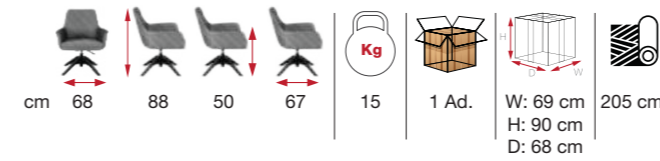

LUCE

[LCE 01]