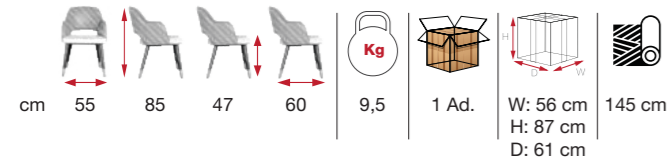

AQUA

[AQU 01]