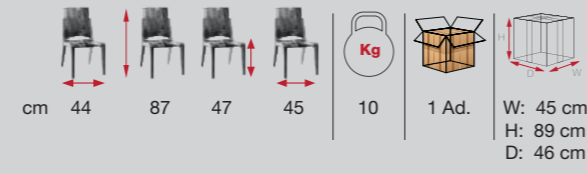

EVEREST

MANZONI