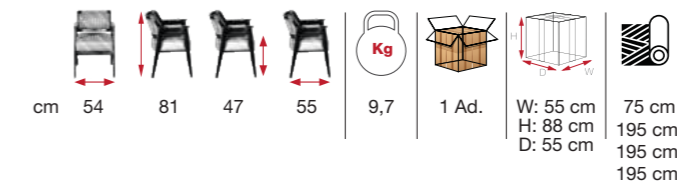

**Tabless
Legs**

Masalar 303-329 Ayaklar 332-347

BROWN

for the
style
you Want
BROWN

[BRW 04]
Kol Döşemeli

[BRW 01]
Hasırlı

[BRW 05]
Hasırlı ve
Kol Döşemeli

[BRW 03]
Döşemeli