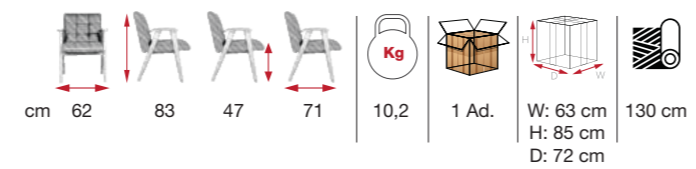

KARO

[KRO 01]