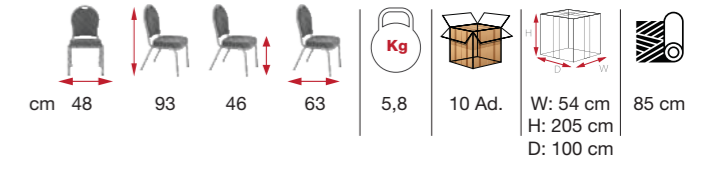

ORRO

MOSSO

[ORM 03]
Metal