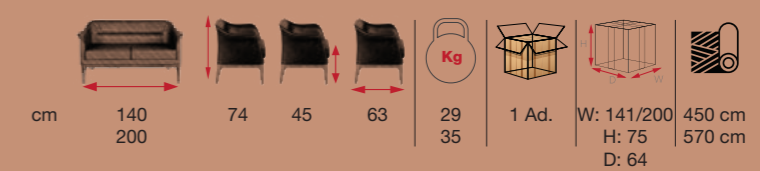

[AVA 03]
Berjer