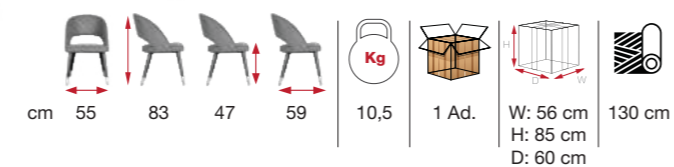

DELUXE

[DLX 01]