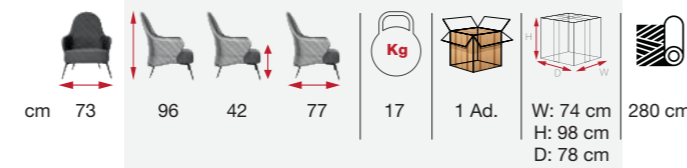

BASEL

[BSE 01]