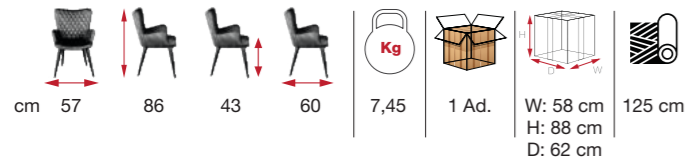

[MRS 03]
Kollu