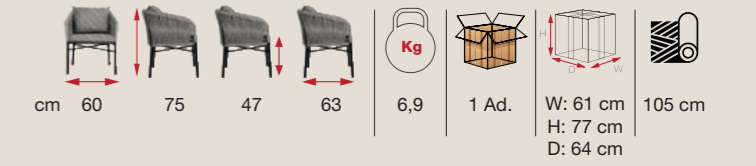

[ERV 01]

[ERV 02]
Bar

Furniture that tells a story

[TPE 01]
Sandalye

[TPE 05]
Ahşap Ayak

| | | | | | | | |
|-------|----|----|----|---|-------|----------------------------------|--------|
| | | | | | | | |
| cm 58 | 70 | 44 | 62 | 9 | 1 Ad. | W: 59 cm H: 72 cm D: 63 cm | 135 cm |