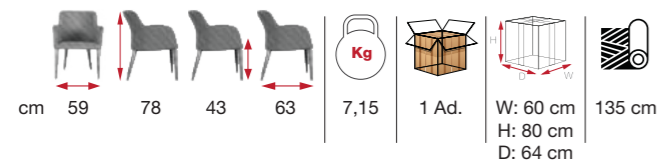

NORM

[NRM 01]