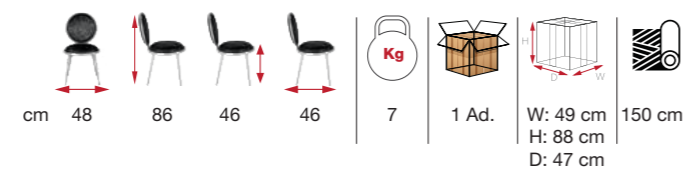

BARBER

ORION

[BAR 01]

[ORN 01]