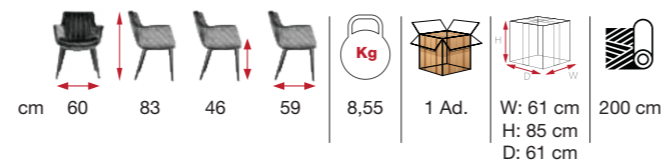

ANGORA

[ANG 01]

KELLY

[KLY 01]

[MLD 01]

MALDIV

| | | | | | | | |
|-------|-----|----|----|------|-------|-----------------------------------|-------|
| | | | | | | | |
| cm 55 | 75 | 45 | 53 | 5,9 | 1 Ad. | W: 56 cm H: 77 cm D: 54 cm | 70 cm |
| | | | | | | | |
| cm 54 | 101 | 73 | 56 | 7,95 | 1 Ad. | W: 55 cm H: 103 cm D: 57 cm | 65 cm |