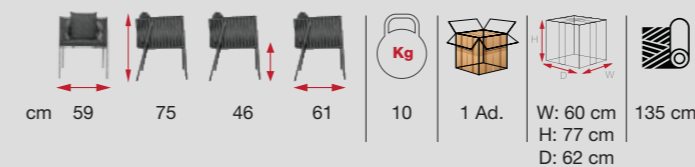

GLORY

VIVALDI

Choose
comfort...

[GLR 01]

[VIVA 01]