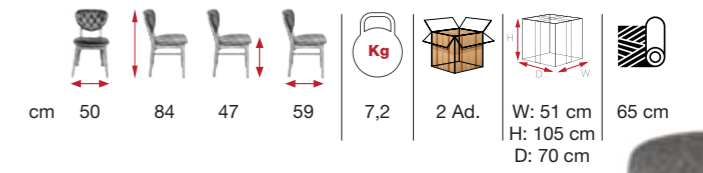

[LON 07]
Plastik
Dik Dikişli