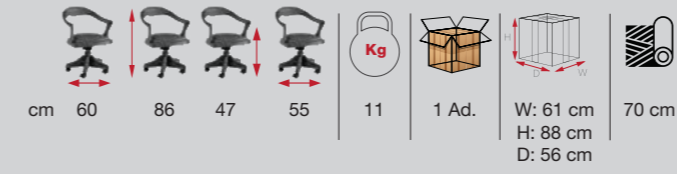

EVEREST

MANZONI