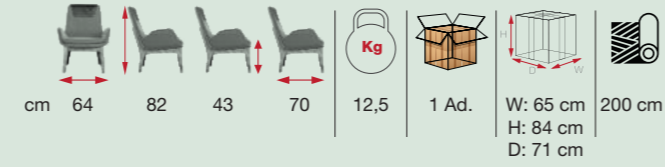

[PSS 06]
Kollu