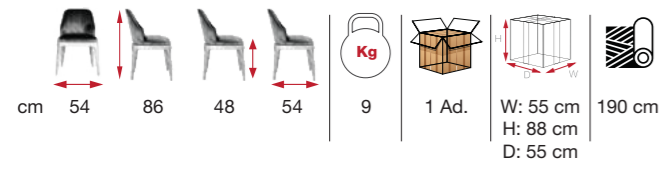

ARIS

[ARS 01]