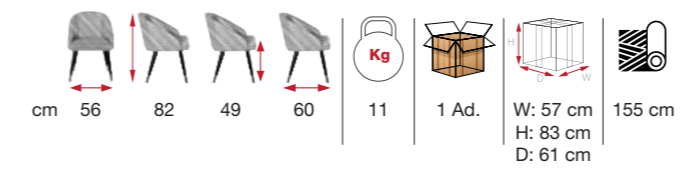

CARLA

[CLA 01]