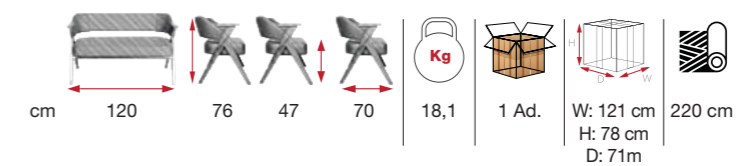

[SNT 02]
İkili Kanepe