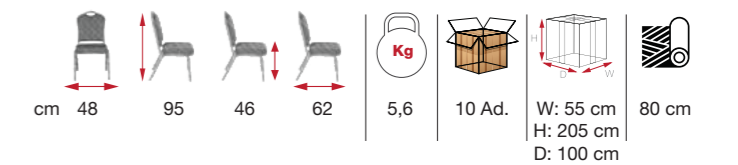

[CYL 01]
Alüminyum