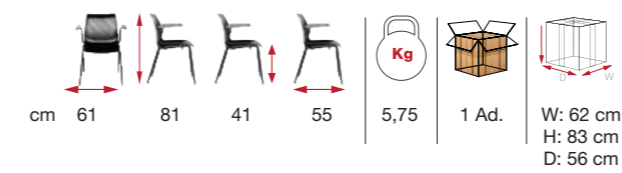

VIOLA

[VIO 01]