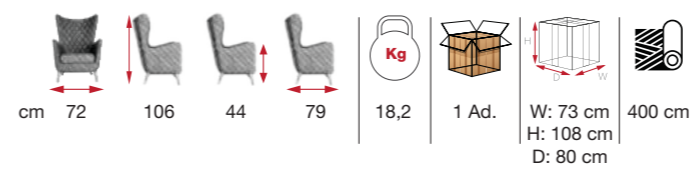

BELINA

[BLN 01]
Berjer

[GBO 01]