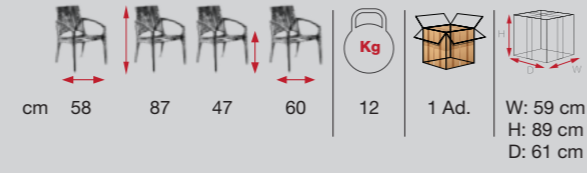

EVEREST

MANZONI