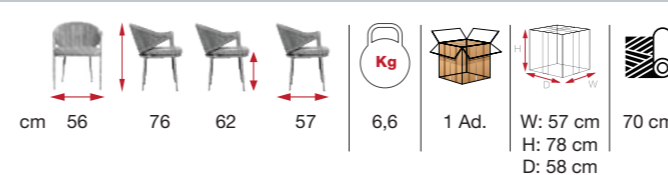

MOLDE

SPACE

LAURA

VOONKA