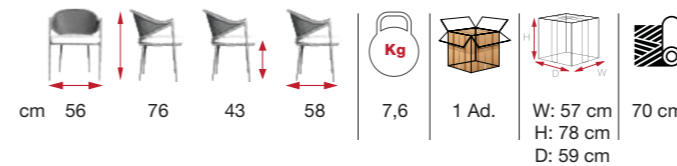

MOLDE

SPACE

LAURA

VOONKA