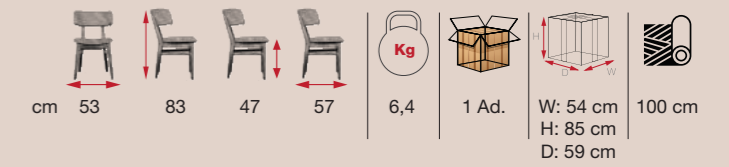

[MLN 01]
Kollu Sandalye