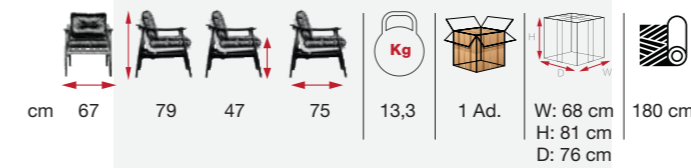

RICARDO

[RCR 01]