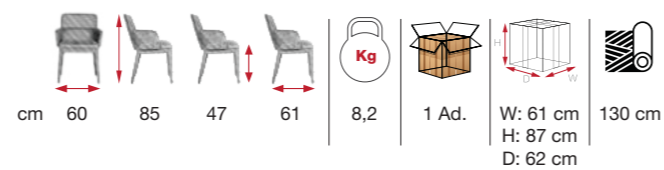

GRATUS

[GRT 02]
Kollu

LUCE