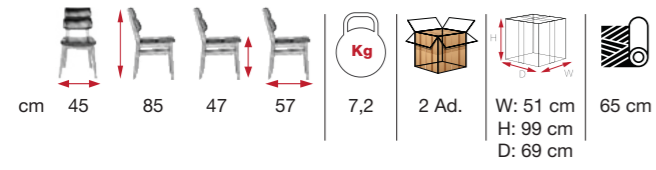

KRONOS

[KRS 01]