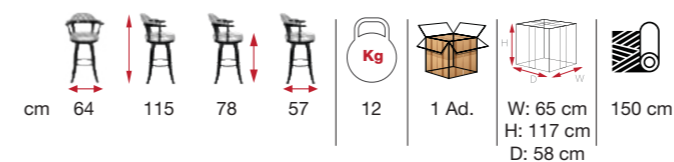

Art
reflects
the
class