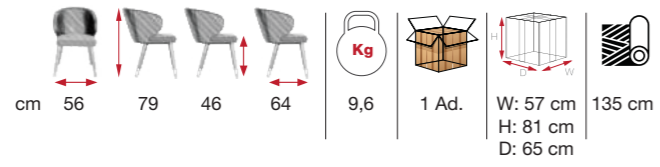

[HRK 01]
Kollu