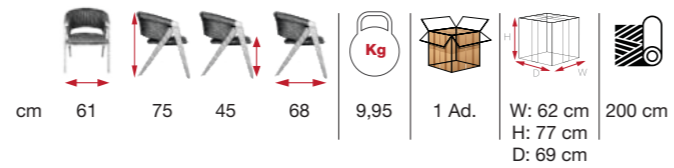

MONI

[MON 01]