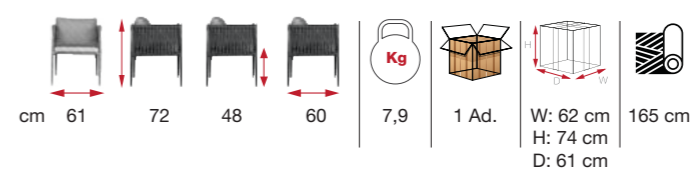

TAKEN

[TKN 02]
Kanepe

EVANS