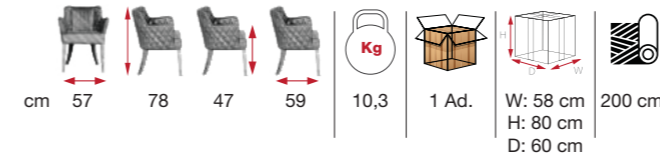

MELO

[MLO 01]