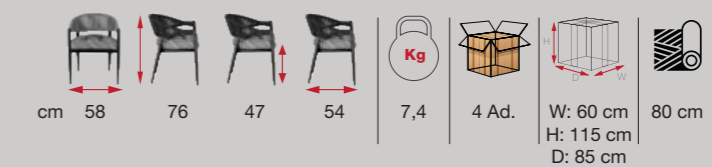

CORNER

[CRN 02]
Kanepe