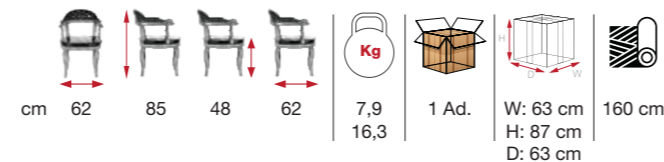

Art
reflects
the
class