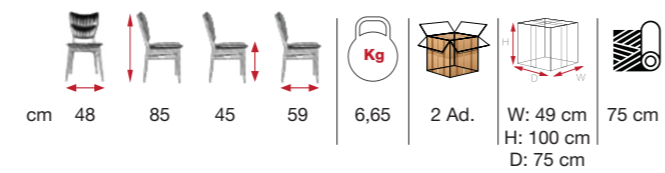

[ELZ 05]
Hazeranlı
Döşemeli