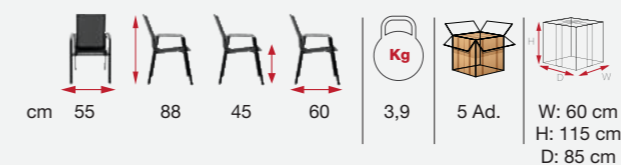

ROSSI

[RSI 01]