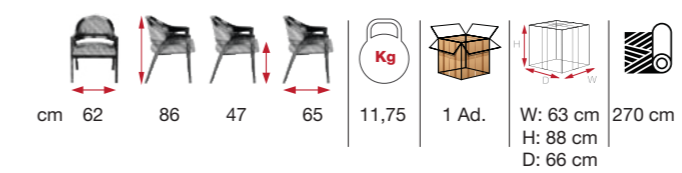

[ELZ 05]
Hazeranlı
Döşemeli