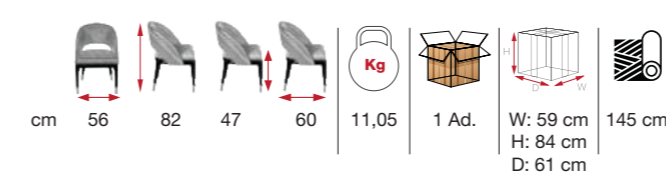

AQUA

SILA

DELUXE

[ZTA 01]

ZETA