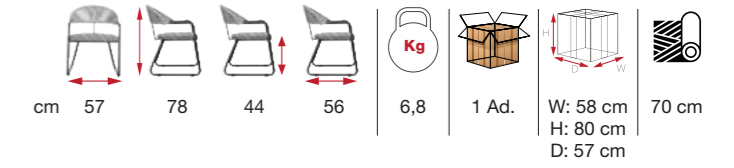

FERIS

[FER 01]