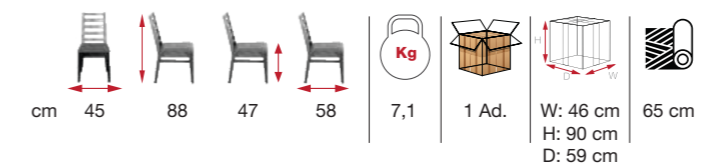

BARBER

ORION

[BAR 01]

[ORN 01]