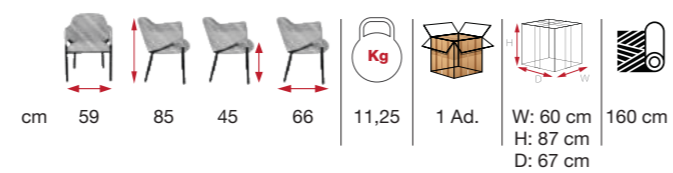

LARSEN

[LSN 01]

[TIG 02]
Döşemeli