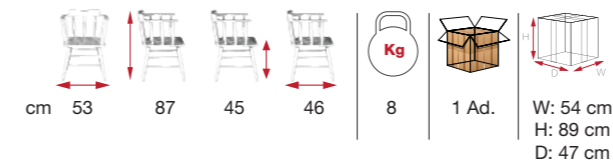

[AMS 02]
başlıklı