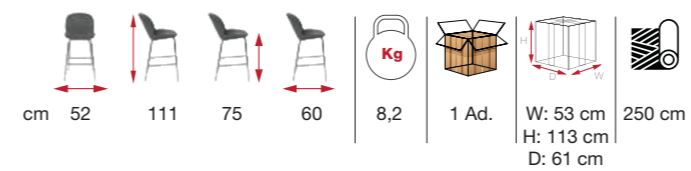

Decore
your
dreams