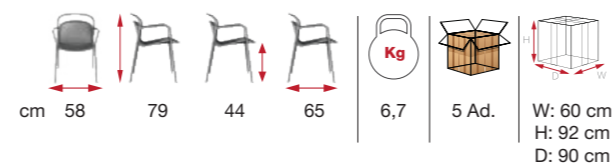

MOLDE

SPACE

LAURA

VOONKA