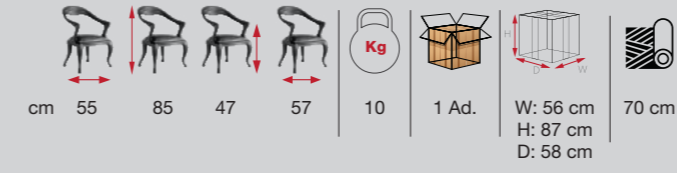

EVEREST

MANZONI